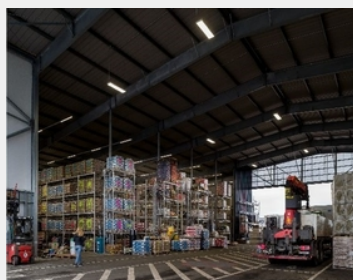

**ΤΕΧΝΟΛΟΓΙΑ ΦΩΤΟΣ**  
LED**ΛΕΠΤΟΜΕΡΕΙΕΣ****ΕΦΑΡΜΟΓΗ**

Φωτισμός Βιομηχανικών  
Χώρων

**ΚΑΤΑΣΚΕΥΑΣΤΗΣ****REGIOLUX****ΧΩΡΑ ΠΡΟΕΛΕΥΣΗΣ****MARAN 1200**

Βιομηχανικό φωτιστικό MARAN από τη REGIOLUX. Οι ανθεκτικοί σε υγρασία λαμπτήρες χρησιμοποιούνται συχνά σε σκληρό περιβάλλον. Εκτός από τη βρωμιά και τη σκόνη, τα προβλήματα προκαλούνται επίσης από την υγρασία ή το νερό εκτόξευσης φυσικά. Ωστόσο, υπάρχουν συχνά πρόσθετες απαιτήσεις. Παραδείγματα περιλαμβάνουν χώρους εργασίας με υψηλό κίνδυνο πυρκαγιάς ή μηχανικά φορτία, π.χ. στην περίπτωση φωτισμού εργοταξίου. Είναι καλό να χρησιμοποιείτε φωτιστικά όπως maran σε αυτές τις περιπτώσεις. - Μπορούν να αντιμετωπίσουν οτιδήποτε.