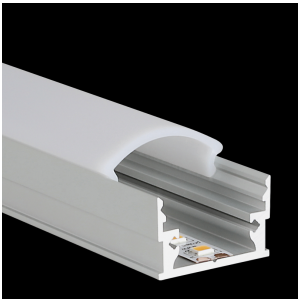

ΤΕΧΝΟΛΟΓΙΑ ΦΩΤΟΣ

Κατανομή Φωτός:

Cover Shapes: Flat / Break-proof Flat / Oval / Round / Square / Lens 45 o Cover Versions: Clear / Frost / Milky (opal)

Χρώμα:

Anodized Aluminium / RAL 9016 / RAL 9005

Διαστάσεις:

M: 1000 - 5000mm Π: 24mm Υ: 15mm

ΛΕΠΤΟΜΕΡΕΙΕΣ

ΕΦΑΡΜΟΓΗ

Φωτισμός Καταστημάτων
Εσωτερικός &
Αρχιτεκτονικός Φωτισμός

ΚΑΤΑΣΚΕΥΑΣΤΗΣ

ΧΩΡΑ ΠΡΟΕΛΕΥΣΗΣ

M-LINE LOW

Τα προφίλ αλουμινίου PROLED αποτελούν την τέλεια προσθήκη για τις PROLED FLEX STRIPS. Οι FLEX STRIPS μπορούν να κολληθούν μέσα στο προφίλ. Τα προφίλ αλουμινίου είναι από ανοδιωμένο αλουμίνιο, λευκό RAL 9016. Το προφίλ μπορεί απλά να πριονιστεί σε οποιοδήποτε απαιτούμενο μήκος ή να παραγγελθεί στο απαιτούμενο προσαρμοσμένο μήκος. Διατίθενται διάφορες εκδοχές προφίλ αλουμινίου και διαφορετικά σχήματα πλαστικών καλύψεων για το M-LINE LOW.