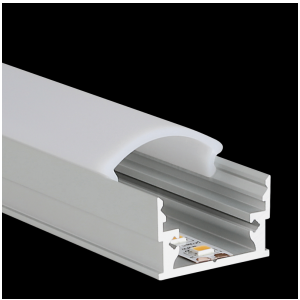

ΤΕΧΝΟΛΟΓΙΑ ΦΩΤΟΣ

Κατανομή Φωτός:

Cover Shapes: Flat / Break-proof Flat / Oval / Round / Square / Lens 45 o Cover Versions: Clear / Frost / Milky (opal)

Χρώμα:

Anodized Aluminium / RAL 9016 / RAL 9005

Διαστάσεις:

M: 1000 - 5000mm Π: 24mm Υ: 15mm

ΛΕΠΤΟΜΕΡΕΙΕΣ

ΕΦΑΡΜΟΓΗ

Φωτισμός Καταστημάτων
Εσωτερικός &
Αρχιτεκτονικός Φωτισμός

ΚΑΤΑΣΚΕΥΑΣΤΗΣ

ΧΩΡΑ ΠΡΟΕΛΕΥΣΗΣ

M-LINE LOW

Τα προφίλ αλουμινίου PROLED αποτελούν την τέλεια προσθήκη για τις PROLED FLEX STRIPS. Οι FLEX STRIPS μπορούν να κολληθούν μέσα στο προφίλ. Τα προφίλ αλουμινίου είναι από ανοδιωμένο αλουμίνιο, λευκό RAL 9016. Το προφίλ μπορεί απλά να πριονιστεί σε οποιοδήποτε απαιτούμενο μήκος ή να παραγγελθεί στο απαιτούμενο προσαρμοσμένο μήκος. Διατίθενται διάφορες εκδοχές προφίλ αλουμινίου και διαφορετικά σχήματα πλαστικών καλύψεων για το M-LINE LOW.