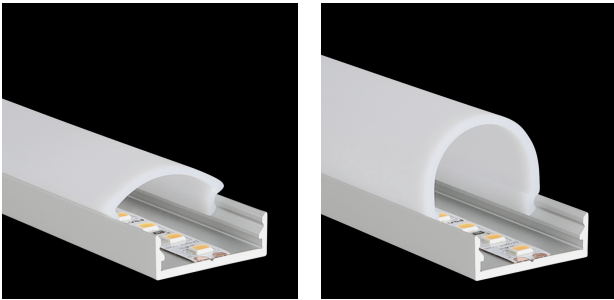

ΤΕΧΝΟΛΟΓΙΑ ΦΩΤΟΣ

ΛΕΠΤΟΜΕΡΕΙΕΣ

ΕΦΑΡΜΟΓΗ

Φωτισμός Καταστημάτων
Εσωτερικός &
Αρχιτεκτονικός Φωτισμός