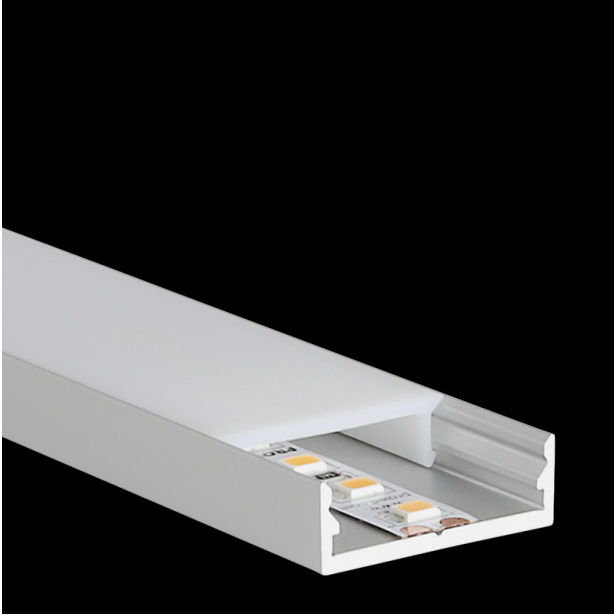

## ΤΕΧΝΟΛΟΓΙΑ ΦΩΤΟΣ

## M-LINE EXTRA LOW

Τα προφίλ αλουμινίου PROLED αποτελούν την τέλεια προσθήκη για τις PROLED FLEX STRIPS. Οι FLEX STRIPS μπορούν να κολληθούν μέσα στο προφίλ. Τα προφίλ αλουμινίου είναι από ανοδιωμένο αλουμίνιο, λευκό RAL 9016. Το προφίλ μπορεί απλά να πριονιστεί σε οποιοδήποτε απαιτούμενο μήκος ή να παραγγελθεί στο απαιτούμενο προσαρμοσμένο μήκος. Διατίθενται διάφορες εκδοχές προφίλ αλουμινίου και διαφορετικά σχήματα πλαστικών καλύψεων για το M-LINE LOW.