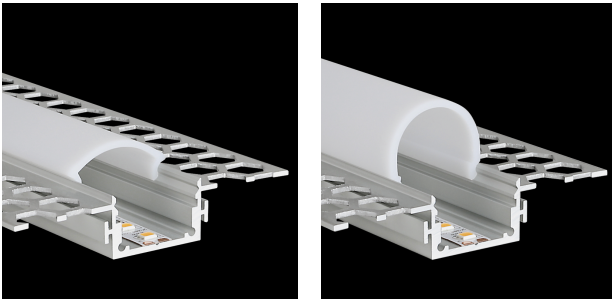

ΤΕΧΝΟΛΟΓΙΑ ΦΩΤΟΣ

Κατανομή Φωτός:

Cover Shapes: Flat / Break-proof Flat / Oval / Round / Square / Lens 45 o Cover Versions: Clear / Frost / Milky (opal)

Χρώμα:

Anodized Aluminium / RAL 9016 / RAL 9005

Διαστάσεις:

M: 1000 - 5000mm Π: 74mm Υ: 14,5mm

ΛΕΠΤΟΜΕΡΕΙΕΣ

ΕΦΑΡΜΟΓΗ

Φωτισμός Καταστημάτων
Εσωτερικός &
Αρχιτεκτονικός Φωτισμός

ΚΑΤΑΣΚΕΥΑΣΤΗΣ

ΧΩΡΑ ΠΡΟΕΛΕΥΣΗΣ

M-LINE DRYWALL LINEAR

Τα προφίλ αλουμινίου PROLED αποτελούν την τέλεια προσθήκη για τις PROLED FLEX STRIPS. Οι FLEX STRIPS μπορούν να κολληθούν μέσα στο προφίλ. Τα προφίλ αλουμινίου είναι από ανοδιωμένο αλουμίνιο. Το προφίλ μπορεί απλά να προιονιστεί σε οποιοδήποτε απαιτούμενο μήκος ή να παραγγελθεί στο απαιτούμενο προσαρμοσμένο μήκος. Διατίθενται διάφορες εκδοχές προφίλ αλουμινίου και διαφορετικά σχήματα πλαστικών καλύψεων για το M-LINE LOW. Επιπλέον προσφέρουμε ένα μεγάλο εύρος αξεσουάρ. Τα προφίλ αλουμινίου M-LINE DRYWALL είναι κατάλληλα για μία απρόσκοπτη εγκατάσταση φωτισμού, όπως στο τοίχο, στην οροφή σε εγκαταστάσεις γυφθοσανίδας. Δυνατή οριζόντια είτε κατακόρυφη εγκατάσταση. Τέσσερα διαφορετικά σχήματα πλαστικών καλυμμάτων είναι διαθέσιμα: flat, oval, round and square.