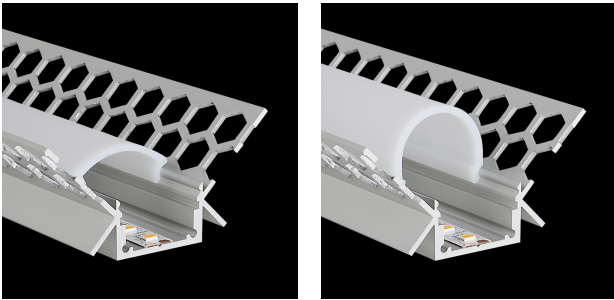

ΤΕΧΝΟΛΟΓΙΑ ΦΩΤΟΣ

ΛΕΠΤΟΜΕΡΕΙΕΣ

ΕΦΑΡΜΟΓΗ

Φωτισμός Καταστημάτων
Εσωτερικός &
Αρχιτεκτονικός Φωτισμός

ΚΑΤΑΣΚΕΥΑΣΤΗΣ

ΧΩΡΑ ΠΡΟΕΛΕΥΣΗΣ

M-LINE DRYWALL CORNER INTERNAL

Τα προφίλ αλουμινίου PROLED αποτελούν την τέλεια προσθήκη για τις PROLED FLEX STRIPS. Οι FLEX STRIPS μπορούν να κολληθούν μέσα στο προφίλ. Τα προφίλ αλουμινίου είναι από ανοδιωμένο αλουμίνιο. Το προφίλ μπορεί απλά να προιονιστεί σε οποιοδήποτε απαιτούμενο μήκος ή να παραγγελθεί στο απαιτούμενο προσαρμοσμένο μήκος. Διατίθενται διάφορες εκδοχές προφίλ αλουμινίου και διαφορετικά σχήματα πλαστικών καλύψεων για το M-LINE LOW. Επιπλέον προσφέρουμε ένα μεγάλο εύρος αξεσουάρ. Τα προφίλ αλουμινίου M-LINE DRYWALL είναι κατάλληλα για μία απρόσκοπτη εγκατάσταση φωτισμού, όπως στο τοίχο, στην οροφή σε εγκαταστάσεις γυψοσανίδας. Δυνατή οριζόντια είτε κατακόρυφη εγκατάσταση. Τέσσερα διαφορετικά σχήματα πλαστικών καλυμμάτων είναι διαθέσιμα: flat, oval, round and square.