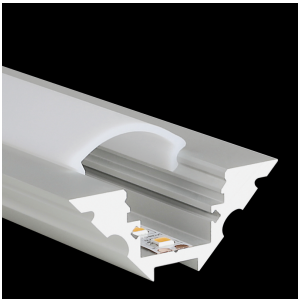

ΤΕΧΝΟΛΟΓΙΑ ΦΩΤΟΣ

Κατανομή Φωτός:

Cover Shapes: Flat / Break-proof Flat / Oval / Round / Square / Lens 45 o Cover Versions: Clear / Frost / Milky (opal)

Χρώμα:

Anodized Aluminium / RAL 9016 / RAL 9005

Διαστάσεις:

M: 1000 - 5000mm Π: 48mm Υ: 34mm

ΛΕΠΤΟΜΕΡΕΙΕΣ

ΕΦΑΡΜΟΓΗ

Φωτισμός Καταστημάτων
Εσωτερικός &
Αρχιτεκτονικός Φωτισμός

ΚΑΤΑΣΚΕΥΑΣΤΗΣ

ΧΩΡΑ ΠΡΟΕΛΕΥΣΗΣ

M-LINE CORNER

Τα προφίλ αλουμινίου PROLED αποτελούν την τέλεια προσθήκη για τις PROLED FLEX STRIPS. Οι FLEX STRIPS μπορούν να κολληθούν μέσα στο προφίλ. Τα προφίλ αλουμινίου είναι από ανοδιωμένο αλουμίνιο, λευκό RAL 9016. Το προφίλ μπορεί απλά να προιονιστεί σε οποιοδήποτε απαιτούμενο μήκος ή να παραγγελθεί στο απαιτούμενο προσαρμοσμένο μήκος. Διατίθενται διάφορες εκδοχές προφίλ αλουμινίου και διαφορετικά σχήματα πλαστικών καλύψεων. Επιπλέον ένα μεγάλο εύρος από αξεσουάρ για τοποθέτηση του προϊόντος M-LINE CORNER σε γωνίες. Τέσσερα διαφορετικά σχήματα πλαστικών καλυμμάτων υψηλής ποιότητας είναι διαθέσιμα: flat, oval, round and square.