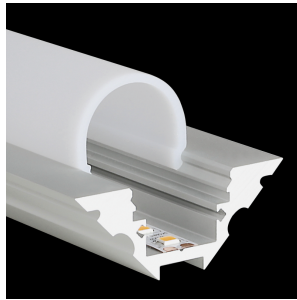

ΤΕΧΝΟΛΟΓΙΑ ΦΩΤΟΣ

Κατανομή Φωτός:

Cover Shapes: Flat / Break-proof Flat / Oval / Round / Square / Lens 45 o Cover Versions: Clear / Frost / Milky (opal)

Χρώμα:

Anodized Aluminium / RAL 9016 / RAL 9005

Διαστάσεις:

M: 1000 - 5000mm Π: 48mm Υ: 34mm

ΛΕΠΤΟΜΕΡΕΙΕΣ

ΕΦΑΡΜΟΓΗ

Φωτισμός Καταστημάτων
Εσωτερικός &
Αρχιτεκτονικός Φωτισμός

ΚΑΤΑΣΚΕΥΑΣΤΗΣ

ΧΩΡΑ ΠΡΟΕΛΕΥΣΗΣ

M-LINE CORNER

Τα προφίλ αλουμινίου PROLED αποτελούν την τέλεια προσθήκη για τις PROLED FLEX STRIPS. Οι FLEX STRIPS μπορούν να κολληθούν μέσα στο προφίλ. Τα προφίλ αλουμινίου είναι από ανοδιωμένο αλουμίνιο, λευκό RAL 9016. Το προφίλ μπορεί απλά να προιονιστεί σε οποιοδήποτε απαιτούμενο μήκος ή να παραγγελθεί στο απαιτούμενο προσαρμοσμένο μήκος. Διατίθενται διάφορες εκδοχές προφίλ αλουμινίου και διαφορετικά σχήματα πλαστικών καλύψεων. Επιπλέον ένα μεγάλο εύρος από αξεσουάρ για τοποθέτηση του προϊόντος M-LINE CORNER σε γωνίες. Τέσσερα διαφορετικά σχήματα πλαστικών καλυμμάτων υψηλής ποιότητας είναι διαθέσιμα: flat, oval, round and square.