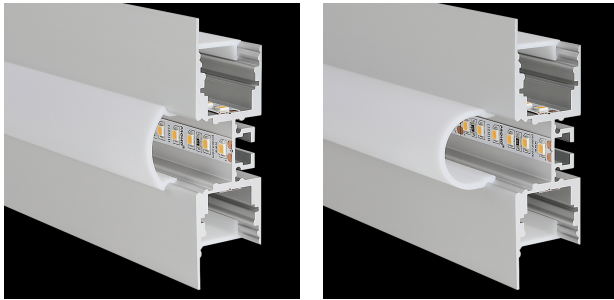

ΤΕΧΝΟΛΟΓΙΑ ΦΩΤΟΣ

ΛΕΠΤΟΜΕΡΕΙΕΣ

ΕΦΑΡΜΟΓΗ

Φωτισμός Καταστημάτων
Εσωτερικός &
Αρχιτεκτονικός Φωτισμός

ΚΑΤΑΣΚΕΥΑΣΤΗΣ

ΧΩΡΑ ΠΡΟΕΛΕΥΣΗΣ

M-LINE 3W

Τα προφίλ αλουμινίου PROLED αποτελούν την τέλεια προσθήκη για τις PROLED FLEX STRIPS. Οι FLEX STRIPS μπορούν να κολληθούν μέσα στο προφίλ. Τα προφίλ αλουμινίου είναι από ανοδιωμένο αλουμίνιο, λευκό RAL 9016 ή μαύρο παρόμοιο με το RAL 9005. Το προφίλ μπορεί απλά να πριονιστεί σε οποιοδήποτε απαιτούμενο μήκος ή να παραγγελθεί στο απαιτούμενο προσαρμοσμένο μήκος. Διατίθενται διάφορες εκδοχές προφίλ αλουμινίου και διαφορετικά σχήματα πλαστικών καλύψεων. Επιπλέον προσφέρουμε ένα ευρύ φάσμα αξεσουάρ.