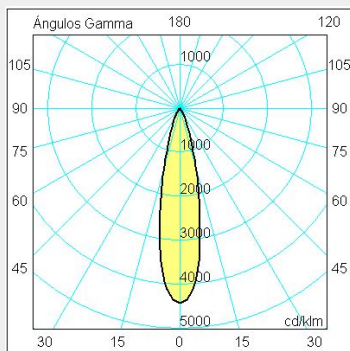

ΚΑΤΑΣΚΕΥΑΣΤΗΣ

LUXIONA

ΧΩΡΑ ΠΡΟΕΛΕΥΣΗΣ

ΙΣΠΑΝΙΑ