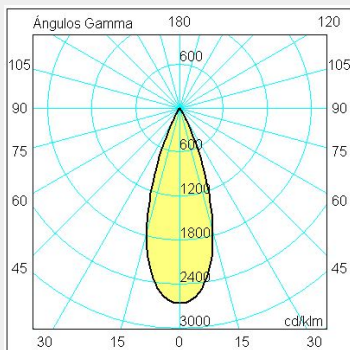

ΚΑΤΑΣΚΕΥΑΣΤΗΣ

LUXIONA

ΧΩΡΑ ΠΡΟΕΛΕΥΣΗΣ

ΙΣΠΑΝΙΑ