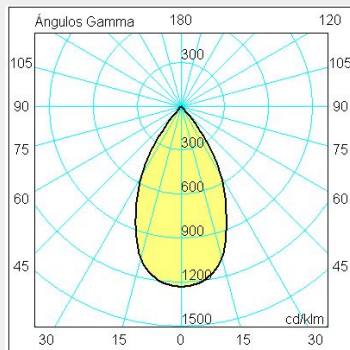

ΚΑΤΑΣΚΕΥΑΣΤΗΣ

LUXIONA

ΧΩΡΑ ΠΡΟΕΛΕΥΣΗΣ

ΙΣΠΑΝΙΑ