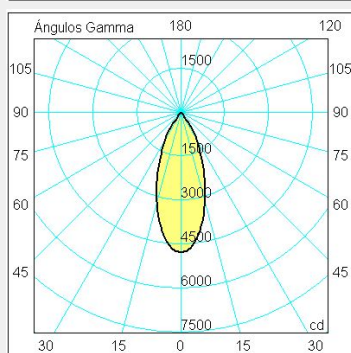

ΛΕΠΤΟΜΕΡΕΙΕΣ

ΕΦΑΡΜΟΓΗ

Εσωτερικός &
Αρχιτεκτονικός Φωτισμός
Φωτισμός Τροφίμων
Φωτισμός Καταστημάτων

ΚΑΤΑΣΚΕΥΑΣΤΗΣ

LUXIONA

ΧΩΡΑ ΠΡΟΕΛΕΥΣΗΣ

ΙΣΠΑΝΙΑ

LUXCAN C

Η σειρά προβολών LUXCAN C είναι απλή στη χρήση, αξιόπιστη, με μινιμαλιστικό μέγεθος και διαχρονικό σχεδιασμό. Μπορεί εύκολα να ενσωματωθεί σε ένα ευρύ φάσμα αρχιτεκτονικών χώρων χωρίς να παρεμβαίνει στην υπάρχουσα αισθητική. Το Luxcan C έχει μια πιο γενική εμφάνιση και ενσωματώνει τις πιο εξελιγμένες πηγές φωτός LED με ποικίλους φακούς κατάλληλους για εφαρμογή σε εμπορικούς χώρους, σε χώρους που πρέπει να φαίνονται περισσότερο ελκυστικοί ή σε μεγάλους εσωτερικούς χώρους.