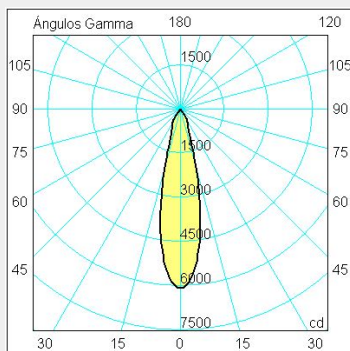

ΛΕΠΤΟΜΕΡΕΙΕΣ

ΕΦΑΡΜΟΓΗ

Εσωτερικός &
Αρχιτεκτονικός Φωτισμός
Φωτισμός Τροφίμων
Φωτισμός Καταστημάτων

ΚΑΤΑΣΚΕΥΑΣΤΗΣ

LUXIONA

ΧΩΡΑ ΠΡΟΕΛΕΥΣΗΣ

ΙΣΠΑΝΙΑ

LUXCAN C

Η σειρά προβολών LUXCAN C είναι απλή στη χρήση, αξιόπιστη, με μινιμαλιστικό μέγεθος και διαχρονικό σχεδιασμό. Μπορεί εύκολα να ενσωματωθεί σε ένα ευρύ φάσμα αρχιτεκτονικών χώρων χωρίς να παρεμβαίνει στην υπάρχουσα αισθητική. Το Luxcan C έχει μια πιο γενική εμφάνιση και ενσωματώνει τις πιο εξελιγμένες πηγές φωτός LED με ποικίλους φακούς κατάλληλους για εφαρμογή σε εμπορικούς χώρους, σε χώρους που πρέπει να φαίνονται περισσότερο ελκυστικοί ή σε μεγάλους εσωτερικούς χώρους.