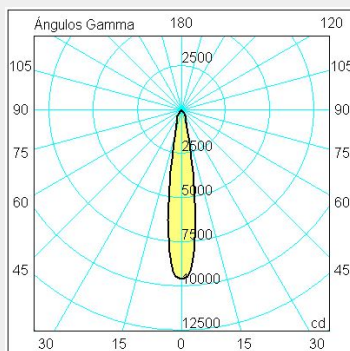

ΛΕΠΤΟΜΕΡΕΙΕΣ

ΕΦΑΡΜΟΓΗ

Εσωτερικός &
Αρχιτεκτονικός Φωτισμός
Φωτισμός Τροφίμων
Φωτισμός Καταστημάτων

ΚΑΤΑΣΚΕΥΑΣΤΗΣ

LUXIONA

ΧΩΡΑ ΠΡΟΕΛΕΥΣΗΣ

ΙΣΠΑΝΙΑ

LUXCAN C

Η σειρά προβολών LUXCAN C είναι απλή στη χρήση, αξιόπιστη, με μινιμαλιστικό μέγεθος και διαχρονικό σχεδιασμό. Μπορεί εύκολα να ενσωματωθεί σε ένα ευρύ φάσμα αρχιτεκτονικών χώρων χωρίς να παρεμβαίνει στην υπάρχουσα αισθητική. Το Luxcan C έχει μια πιο γενική εμφάνιση και ενσωματώνει τις πιο εξελιγμένες πηγές φωτός LED με ποικίλους φακούς κατάλληλους για εφαρμογή σε εμπορικούς χώρους, σε χώρους που πρέπει να φαίνονται περισσότερο ελκυστικοί ή σε μεγάλους εσωτερικούς χώρους.