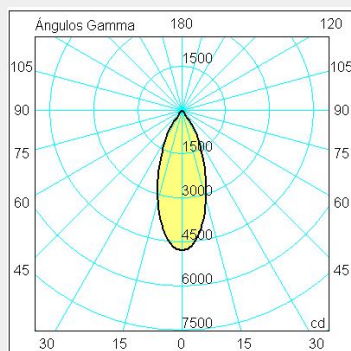

ΛΕΠΤΟΜΕΡΕΙΕΣ

ΕΦΑΡΜΟΓΗ

Εσωτερικός &
Αρχιτεκτονικός Φωτισμός
Φωτισμός Τροφίμων
Φωτισμός Καταστημάτων

ΚΑΤΑΣΚΕΥΑΣΤΗΣ

LUXIONA

ΧΩΡΑ ΠΡΟΕΛΕΥΣΗΣ

ΙΣΠΑΝΙΑ

LUXCAN C

Η σειρά προβολών LUXCAN C είναι απλή στη χρήση, αξιόπιστη, με μινιμαλιστικό μέγεθος και διαχρονικό σχεδιασμό. Μπορεί εύκολα να ενσωματωθεί σε ένα ευρύ φάσμα αρχιτεκτονικών χώρων χωρίς να παρεμβαίνει στην υπάρχουσα αισθητική. Το Luxcan C έχει μια πιο γενική εμφάνιση και ενσωματώνει τις πιο εξελιγμένες πηγές φωτός LED με ποικίλους φακούς κατάλληλους για εφαρμογή σε εμπορικούς χώρους, σε χώρους που πρέπει να φαίνονται περισσότερο ελκυστικοί ή σε μεγάλους εσωτερικούς χώρους.