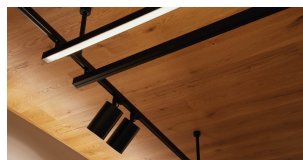

ΤΕΧΝΟΛΟΓΙΑ ΦΩΤΟΣ LED

Ισχύς:	16.8W / 27.5W
Θερμοκρασία Χρώματος:	3000K / 4000K
Φωτεινή Ροή:	έως 2694Lm
Δείκτης Απόδοσης Χρώματος (CRI):	>90
Απόδοση Φωτιστικού:	έως 109Lm/W
Κατανομή Φωτός:	15° / 25° / 40°
Γωνία Περιστροφής:	355° / 90°
Βάρος:	0.62Kg
Τιμή Προστασίας. Κλάση:	IP20 , I
Χρώμα:	Black / Ceramic White
Διαστάσεις:	Ø:85 x Y:156mm

Η σειρά προβολών LUXCAN C είναι απλή στη χρήση, αξιόπιστη, με μινιμαλιστικό μέγεθος και διαχρονικό σχεδιασμό. Μπορεί εύκολα να ενσωματωθεί σε ένα ευρύ φάσμα αρχιτεκτονικών χώρων χωρίς να παρεμβαίνει στην υπάρχουσα αισθητική. Το Luxcan C έχει μια πιο γενική εμφάνιση και ενσωματώνει τις πιο εξελιγμένες πηγές φωτός LED με ποικίλους φακούς κατάλληλους για εφαρμογή σε εμπορικούς χώρους, σε χώρους που πρέπει να φαίνονται περισσότερο ελκυστικοί ή σε μεγάλους εσωτερικούς χώρους.