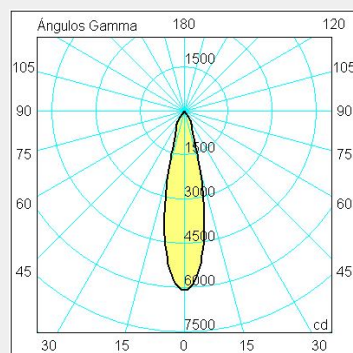

ΛΕΠΤΟΜΕΡΕΙΕΣ

ΕΦΑΡΜΟΓΗ

Εσωτερικός &
Αρχιτεκτονικός Φωτισμός
Φωτισμός Τροφίμων
Φωτισμός Καταστημάτων

ΚΑΤΑΣΚΕΥΑΣΤΗΣ

LUXIONA

ΧΩΡΑ ΠΡΟΕΛΕΥΣΗΣ

ΙΣΠΑΝΙΑ

LUXCAN C

Η σειρά προβολών LUXCAN C είναι απλή στη χρήση, αξιόπιστη, με μινιμαλιστικό μέγεθος και διαχρονικό σχεδιασμό. Μπορεί εύκολα να ενσωματωθεί σε ένα ευρύ φάσμα αρχιτεκτονικών χώρων χωρίς να παρεμβαίνει στην υπάρχουσα αισθητική. Το Luxcan C έχει μια πιο γενική εμφάνιση και ενσωματώνει τις πιο εξελιγμένες πηγές φωτός LED με ποικίλους φακούς κατάλληλους για εφαρμογή σε εμπορικούς χώρους, σε χώρους που πρέπει να φαίνονται περισσότερο ελκυστικοί ή σε μεγάλους εσωτερικούς χώρους.