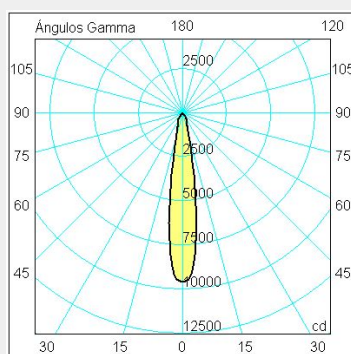

ΛΕΠΤΟΜΕΡΕΙΕΣ

ΕΦΑΡΜΟΓΗ

Εσωτερικός &
Αρχιτεκτονικός Φωτισμός
Φωτισμός Τροφίμων
Φωτισμός Καταστημάτων

ΚΑΤΑΣΚΕΥΑΣΤΗΣ

LUXIONA

ΧΩΡΑ ΠΡΟΕΛΕΥΣΗΣ

ΙΣΠΑΝΙΑ

LUXCAN C

Η σειρά προβολών LUXCAN C είναι απλή στη χρήση, αξιόπιστη, με μινιμαλιστικό μέγεθος και διαχρονικό σχεδιασμό. Μπορεί εύκολα να ενσωματωθεί σε ένα ευρύ φάσμα αρχιτεκτονικών χώρων χωρίς να παρεμβαίνει στην υπάρχουσα αισθητική. Το Luxcan C έχει μια πιο γενική εμφάνιση και ενσωματώνει τις πιο εξελιγμένες πηγές φωτός LED με ποικίλους φακούς κατάλληλους για εφαρμογή σε εμπορικούς χώρους, σε χώρους που πρέπει να φαίνονται περισσότερο ελκυστικοί ή σε μεγάλους εσωτερικούς χώρους.