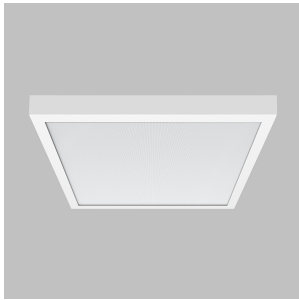

ΤΕΧΝΟΛΟΓΙΑ ΦΩΤΟΣ LED

Ισχύς:	30W / 39W
Δείκτης Απόδοσης Χρώματος (CRI):	>80
Φωτεινή Ροή:	4003Lm / 4982Lm
Θερμοκρασία Χρώματος:	4000K
Απόδοση Φωτιστικού:	134Lm/W / 128Lm/W
Βάρος:	2.18Kg
Τιμή Προστασίας. Κλάση:	IP20/40 , II
Χρώμα:	traffic White RAL 9016
Διαστάσεις:	M:595 x Π:595 x Υ:33mm

ΛΕΠΤΟΜΕΡΕΙΕΣ

ΕΦΑΡΜΟΓΗ

Φωτισμός Γραφείων

ΚΑΤΑΣΚΕΥΑΣΤΗΣ

REGIOLUX

ΧΩΡΑ ΠΡΟΕΛΕΥΣΗΣ

LOWEA LOEMP 600

Χωνευτό φωτιστικό. Κατάλληλο για οροφές με ορατές μπάρες T επίπεδο αλουμίνιο, λευκό περίβλημα από χάλυβα. Χρώμα κυκλοφορίας λευκό RAL 9016. Τεχνολογία οπίσθιου φωτισμού LED. Άμεση κατανομή φωτός με χρήση μη κιτρινωμένου μικροπρίσματος διαχύτη PMMA και μεμονωμένων φακών, ιδανικός για σταθμούς εργασίας VDU, UGR19, 65° <3000 cd / m μείωση της πανκατευθυντικής λάμψης σύμφωνα με το τρέχον πρότυπο DIN-EN 12464-1. Συμπεριλαμβάνεται ένα πρόγραμμα οδήγησης πολλαπλών lumen με 4 ρυθμιζόμενες εξόδους φωτός. Τρεμόπαιγμα <5% , εύκαμπτο καλώδιο σύνδεσης 40 εκατοστών μέσω ενός συστήματος βύσματος στο φωτιστικό, ενσύρματο για λειτουργία. Βαθμολογία προστασίας: IP20 / IP40 (δωμάτιο) Αξεσουάρ: για εγκατάσταση σε αποκοπές οροφής, πλαίσιο εγκατάστασης 60140003100