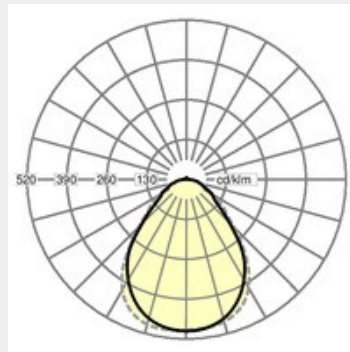

ΚΑΤΑΣΚΕΥΑΣΤΗΣ

REGIOLUX

ΧΩΡΑ ΠΡΟΕΛΕΥΣΗΣ

LOWEA LOEMP 600

Χωνευτό φωτιστικό. Κατάλληλο για οροφές με ορατές μπάρες T επίπεδο αλουμίνιο, λευκό περίβλημα από χάλυβα. Χρώμα κυκλοφορίας λευκό RAL 9016. Τεχνολογία οπίσθιου φωτισμού LED. Άμεση κατανομή φωτός με χρήση μη κιτρινωμένου μικροπρίσματος διαχύτη PMMA και μεμονωμένων φακών, ιδανικός για σταθμούς εργασίας VDU, UGR19, 65° <3000 cd / m μείωση της πανκατευθυντικής λάμψης σύμφωνα με το τρέχον πρότυπο DIN-EN 12464-1. Συμπεριλαμβάνεται ένα πρόγραμμα οδήγησης πολλαπλών lumen με 4 ρυθμιζόμενες εξόδους φωτός. Τρεμόπαιγμα <5% , εύκαμπτο καλώδιο σύνδεσης 40 εκατοστών μέσω ενός συστήματος βύσματος στο φωτιστικό, ενσύρματο για λειτουργία. Βαθμολογία προστασίας: IP20 / IP40 (δωμάτιο) Αξεσουάρ: για εγκατάσταση σε αποκοπές οροφής, πλαίσιο εγκατάστασης 60140003100