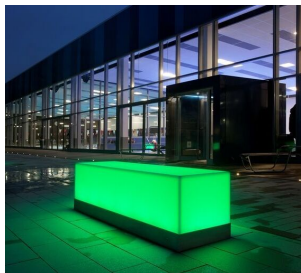

ΤΕΧΝΟΛΟΓΙΑ ΦΩΤΟΣ

LED

Ισχύς:	37W / 53W
Θερμοκρασία Χρώματος:	4000K
Φωτεινή Ροή:	2100Lm
Δείκτης Απόδοσης Χρώματος (CRI):	>80
Απόδοση Φωτιστικού:	55Lm/W
Κατανομή Φωτός:	Άμεση , Wide
Βάρος:	86.18Kg
Τιμή Προστασίας. Κλάση:	IP65 , I
Χρώμα:	Stainless Steel / Galvanised Steel
Διαστάσεις:	M:1700 x Π:500 x Υ:500mm
Ρυθμιστής Ισχύος:	ON/OFF , DALI

ΛΕΠΤΟΜΕΡΕΙΕΣ

ΕΦΑΡΜΟΓΗ

Φωτισμός Εξωτερικών χώρων

ΚΑΤΑΣΚΕΥΑΣΤΗΣ

ΧΩΡΑ ΠΡΟΕΛΕΥΣΗΣ

LIGHT BENCH

Ελαφρύ επιδαπέδιο φωτιστικό εξωτερικού χώρου LIGHT BENCH από τη LICHTWERK. Βάση με μηχανισμό σύσφιξης από ανοξείδωτο ασάλι. Εσωτερική πλάκα στερέωσης για την απορρόφηση των ηλεκτρικών εξαρτημάτων από ανοξείδωτο ασάλι. Κάλυμμα από μαζικό παγωμένο ακρυλικό γυαλί με συγκολλημένες άκρες. Κατάλληλο για χρήση σε δημόσιο χώρο. Το χρώμα του περιβλήματος είναι γαλβανισμένο. Αρθρωτή τεχνολογία LED με οπτικό φακό Individual Lens για ομοιογενή εμφάνιση. Ηλεκτρική σύνδεση μέσω τερματικού σύνδεσης 5 πόλων. με ενσωματωμένη γη κουμπί αγωγού σύνδεσης και ξεκλειδωμάτος, κατάλληλο για άκαμπτα και εύκαμπτα καλώδια έως 2,5 mm². Προστατεύεται από εσωτερικό κουτί ανθεκτικό στις καιρικές συνθήκες.