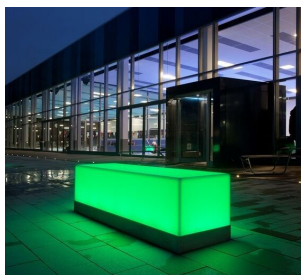

ΤΕΧΝΟΛΟΓΙΑ ΦΩΤΟΣ

LED

Ισχύς:	37W / 53W
Θερμοκρασία Χρώματος:	4000K
Φωτεινή Ροή:	2100Lm
Δείκτης Απόδοσης Χρώματος (CRI):	>80
Απόδοση Φωτιστικού:	55Lm/W
Κατανομή Φωτός:	Άμεση , Wide
Βάρος:	86.18Kg
Τιμή Προστασίας. Κλάση:	IP65 , I
Χρώμα:	Stainless Steel / Galvanised Steel
Διαστάσεις:	M:1700 x Π:500 x Υ:500mm
Ρυθμιστής Ισχύος:	ON/OFF , DALI

ΛΕΠΤΟΜΕΡΕΙΕΣ

ΕΦΑΡΜΟΓΗ

Φωτισμός Εξωτερικών χώρων

ΚΑΤΑΣΚΕΥΑΣΤΗΣ

ΧΩΡΑ ΠΡΟΕΛΕΥΣΗΣ

LIGHT BENCH

Ελαφρύ επιδαπέδιο φωτιστικό εξωτερικού χώρου LIGHT BENCH από τη LICHTWERK. Βάση με μηχανισμό σύσφιξης από ανοξείδωτο ασάλι. Εσωτερική πλάκα στερέωσης για την απορρόφηση των ηλεκτρικών εξαρτημάτων από ανοξείδωτο ασάλι. Κάλυμμα από μαζικό παγωμένο ακρυλικό γυαλί με συγκολλημένες άκρες. Κατάλληλο για χρήση σε δημόσιο χώρο. Το χρώμα του περιβλήματος είναι γαλβανισμένο. Αρθρωτή τεχνολογία LED με οπτικό φακό Individual Lens για ομοιογενή εμφάνιση. Ηλεκτρική σύνδεση μέσω τερματικού σύνδεσης 5 πόλων. με ενσωματωμένη γη κουμπί αγωγού σύνδεσης και ξεκλειδωμάτος, κατάλληλο για άκαμπτα και εύκαμπτα καλώδια έως 2,5 mm². Προστατεύεται από εσωτερικό κουτί ανθεκτικό στις καιρικές συνθήκες.