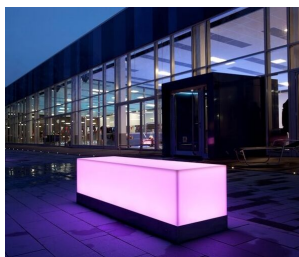

ΤΕΧΝΟΛΟΓΙΑ ΦΩΤΟΣ

LED

Ισχύς:	37W / 53W
Θερμοκρασία Χρώματος:	4000K
Φωτεινή Ροή:	2100Lm
Δείκτης Απόδοσης Χρώματος (CRI):	>80
Απόδοση Φωτιστικού:	55Lm/W
Κατανομή Φωτός:	Άμεση , Wide
Βάρος:	86.18Kg
Τιμή Προστασίας. Κλάση:	IP65 , I
Χρώμα:	Stainless Steel / Galvanised Steel
Διαστάσεις:	M:1700 x Π:500 x Υ:500mm
Ρυθμιστής Ισχύος:	ON/OFF , DALI

ΛΕΠΤΟΜΕΡΕΙΕΣ

ΕΦΑΡΜΟΓΗ

Φωτισμός Εξωτερικών χώρων

ΚΑΤΑΣΚΕΥΑΣΤΗΣ

ΧΩΡΑ ΠΡΟΕΛΕΥΣΗΣ

LIGHT BENCH

Ελαφρύ επιδαπέδιο φωτιστικό εξωτερικού χώρου LIGHT BENCH από τη LICHTWERK. Βάση με μηχανισμό σύσφιξης από ανοξείδωτο ασάλι. Εσωτερική πλάκα στερέωσης για την απορρόφηση των ηλεκτρικών εξαρτημάτων από ανοξείδωτο ασάλι. Κάλυμμα από μαζικό παγωμένο ακρυλικό γυαλί με συγκολλημένες άκρες. Κατάλληλο για χρήση σε δημόσιο χώρο. Το χρώμα του περιβλήματος είναι γαλβανισμένο. Αρθρωτή τεχνολογία LED με οπτικό φακό Individual Lens για ομοιογενή εμφάνιση. Ηλεκτρική σύνδεση μέσω τερματικού σύνδεσης 5 πόλων. με ενσωματωμένη γη κουμπί αγωγού σύνδεσης και ξεκλειδωμάτος, κατάλληλο για άκαμπτα και εύκαμπτα καλώδια έως 2,5 mm². Προστατεύεται από εσωτερικό κουτί ανθεκτικό στις καιρικές συνθήκες.