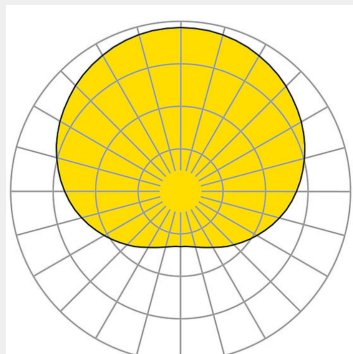

ΤΕΧΝΟΛΟΓΙΑ ΦΩΤΟΣ

LED

Ισχύς:	37W / 53W
Θερμοκρασία Χρώματος:	4000K
Φωτεινή Ροή:	2100Lm
Δείκτης Απόδοσης Χρώματος (CRI):	>80
Απόδοση Φωτιστικού:	55Lm/W
Κατανομή Φωτός:	Άμεση , Wide
Βάρος:	86.18Kg
Τιμή Προστασίας. Κλάση:	IP65 , I
Χρώμα:	Stainless Steel / Galvanised Steel
Διαστάσεις:	M:1700 x Π:500 x Υ:500mm
Ρυθμιστής Ισχύος:	ON/OFF , DALI

ΛΕΠΤΟΜΕΡΕΙΕΣ

ΕΦΑΡΜΟΓΗ

Φωτισμός Εξωτερικών χώρων

ΚΑΤΑΣΚΕΥΑΣΤΗΣ

ΧΩΡΑ ΠΡΟΕΛΕΥΣΗΣ

LIGHT BENCH

Ελαφρύ επιδαπέδιο φωτιστικό εξωτερικού χώρου LIGHT BENCH από τη LICHTWERK. Βάση με μηχανισμό σύσφιξης από ανοξείδωτο ασάλι. Εσωτερική πλάκα στερέωσης για την απορρόφηση των ηλεκτρικών εξαρτημάτων από ανοξείδωτο ασάλι. Κάλυμμα από μαζικό παγωμένο ακρυλικό γυαλί με συγκολλημένες άκρες. Κατάλληλο για χρήση σε δημόσιο χώρο. Το χρώμα του περιβλήματος είναι γαλβανισμένο. Αρθρωτή τεχνολογία LED με οπτικό φακό Individual Lens για ομοιογενή εμφάνιση. Ηλεκτρική σύνδεση μέσω τερματικού σύνδεσης 5 πόλων. με ενσωματωμένη γη κουμπί αγωγού σύνδεσης και ξεκλειδωμάτος, κατάλληλο για άκαμπτα και εύκαμπτα καλώδια έως 2,5 mm². Προστατεύεται από εσωτερικό κουτί ανθεκτικό στις καιρικές συνθήκες.