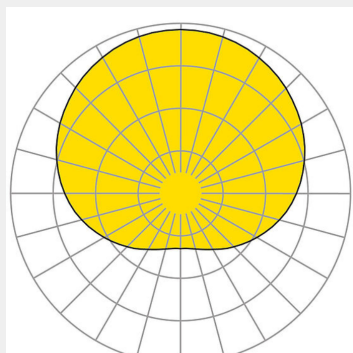

ΤΕΧΝΟΛΟΓΙΑ ΦΩΤΟΣ

LED

Ισχύς:	37W / 53W
Θερμοκρασία Χρώματος:	4000K
Φωτεινή Ροή:	2100Lm
Δείκτης Απόδοσης Χρώματος (CRI):	>80
Απόδοση Φωτιστικού:	55Lm/W
Κατανομή Φωτός:	Άμεση , Wide
Βάρος:	86.18Kg
Τιμή Προστασίας. Κλάση:	IP65 , I
Χρώμα:	Stainless Steel / Galvanised Steel
Διαστάσεις:	M:1700 x Π:500 x Υ:500mm
Ρυθμιστής Ισχύος:	ON/OFF , DALI

ΛΕΠΤΟΜΕΡΕΙΕΣ

ΕΦΑΡΜΟΓΗ

Φωτισμός Εξωτερικών χώρων

ΚΑΤΑΣΚΕΥΑΣΤΗΣ

ΧΩΡΑ ΠΡΟΕΛΕΥΣΗΣ

LIGHT BENCH

Ελαφρύ επιδαπέδιο φωτιστικό εξωτερικού χώρου LIGHT BENCH από τη LICHTWERK. Βάση με μηχανισμό σύσφιξης από ανοξείδωτο ασάλι. Εσωτερική πλάκα στερέωσης για την απορρόφηση των ηλεκτρικών εξαρτημάτων από ανοξείδωτο ασάλι. Κάλυμμα από μαζικό παγωμένο ακρυλικό γυαλί με συγκολλημένες άκρες. Κατάλληλο για χρήση σε δημόσιο χώρο. Το χρώμα του περιβλήματος είναι γαλβανισμένο. Αρθρωτή τεχνολογία LED με οπτικό φακό Individual Lens για ομοιογενή εμφάνιση. Ηλεκτρική σύνδεση μέσω τερματικού σύνδεσης 5 πόλων. με ενσωματωμένη γη κουμπί αγωγού σύνδεσης και ξεκλειδωμάτος, κατάλληλο για άκαμπτα και εύκαμπτα καλώδια έως 2,5 mm². Προστατεύεται από εσωτερικό κουτί ανθεκτικό στις καιρικές συνθήκες.