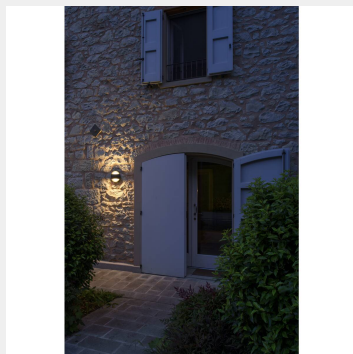

ΤΥΠΟΣ ΦΩΤΙΣΤΙΚΟΥ ΕΠΙΤΟΙΧΟ

Ισχύς:	28W
Θερμοκρασία:	2700/3000K
Φωτεινή Ροή:	1500lm
Φωτεινή Απόδοση:	53.57lm/W
CRI:	80
Διαστάσεις:	Δ: 22cm B: 6.5cm
Χρώμα:	Μαύρο
Τάση - Συχνότητα:	220-240V ~50/60Hz
Κλάση Προστασίας:	IP65, I

ΛΕΠΤΟΜΕΡΕΙΕΣ

ΕΦΑΡΜΟΓΗ

Εξωτερικός & Αρχιτεκτονικός
Φωτισμός

ΚΑΤΑΣΚΕΥΑΣΤΗΣ

ΧΩΡΑ ΠΡΟΕΛΕΥΣΗΣ

LID II UP/DOWN

Ρυθμιζόμενο χρώμα φωτός μέσω διακόπτη CCT (2700K/3000K), υψηλός δείκτης χρωματικής απόδοσης άνω των 80 και μεγάλη διάρκεια ζωής 50.000 ωρών: το νέο φως τοίχου LID II UP/DOWN εκπέμπει ισχυρό φως με τις περιστρεφόμενες προς τα πάνω και προς τα κάτω κεφαλές λαμπτήρων που μπορούν να ρυθμιστούν ανάλογα με τις ανάγκες. Απλά ιδανικό για ατμοσφαιρικό φωτισμό μονοπατιών, βεραντών ή τοίχων σπιτιών και κτιρίων γραφείων.