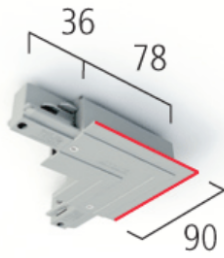

Σύνδεσμος χωνευτής ράγας - Γωνία (L)

Χρώματα: Άσπρο, Μαύρο, Ασημί, Γκρι

Δυνατότητα: Ναι

Τροφοδοσίας:

Πολικότητα: Εσωτερική/Εξωτερική

MANUFACTURER

EUTRAC®

COUNTRY OF ORIGIN