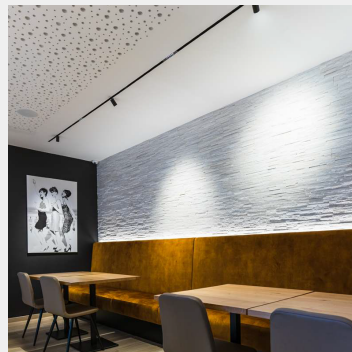

Διαστάσεις & Χρώματα

Άσπρο: 1000 x 54 x 50mm ή 2000 x 26 x 52 mm

Μαύρο: 2000 ή 1000 x 54 x 50mm

Υλικό: Αλουμίνιο

ΛΕΠΤΟΜΕΡΕΙΕΣ

ΕΦΑΡΜΟΓΗ

Φωτισμός Καταστημάτων
Εσωτερικός &
Αρχιτεκτονικός Φωτισμός
Φωτισμός Γραφείων

MANUFACTURER

COUNTRY OF ORIGIN

BELGIUM

LaVilla 48 χωνευτή ράγα

Οι χωνευτές ράγες LA VILLA 48 μπορούν να τοποθετηθούν απρόσκοπτα σε ψευδοροφές. Μια ποικιλία διαθέσιμων φωτιστικών εξοπλισμένων με προσαρμογέα 48V μπορεί να εφαρμοστεί πολύ εύκολα σε οποιοδήποτε σημείο στη ράγα χάρη σε ένα ιδιοφυές μαγνητικό σύστημα