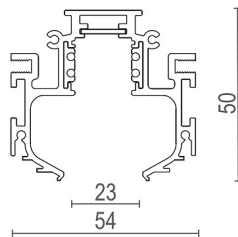

Διαστάσεις & Χρώματα

Άσπρο: 1000 x 54 x 50mm ή 2000 x 26 x 52 mm

Μαύρο: 2000 ή 1000 x 54 x 50mm

Υλικό: Αλουμίνιο

ΛΕΠΤΟΜΕΡΕΙΕΣ

ΕΦΑΡΜΟΓΗ

Φωτισμός Καταστημάτων
Εσωτερικός &
Αρχιτεκτονικός Φωτισμός
Φωτισμός Γραφείων

MANUFACTURER

COUNTRY OF ORIGIN

BELGIUM

LaVilla 48 χωνευτή ράγα

Οι χωνευτές ράγες LA VILLA 48 μπορούν να τοποθετηθούν απρόσκοπτα σε ψευδοροφές. Μια ποικιλία διαθέσιμων φωτιστικών εξοπλισμένων με προσαρμογέα 48V μπορεί να εφαρμοστεί πολύ εύκολα σε οποιοδήποτε σημείο στη ράγα χάρη σε ένα ιδιοφυές μαγνητικό σύστημα