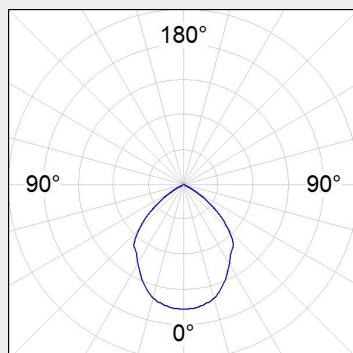

ΛΕΠΤΟΜΕΡΕΙΕΣ

ΕΦΑΡΜΟΓΗ

Εσωτερικός &
Αρχιτεκτονικός Φωτισμός
Φωτισμός Γραφείων
Φωτισμός Καταστημάτων