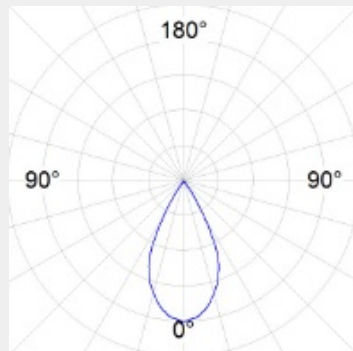

ΤΥΠΟΣ ΦΩΤΙΣΤΙΚΟΥ ΧΩΝΕΥΤΟ

Ισχύς:	8.4W
Θερμοκρασία:	3000K
Φωτεινή Ροή:	686-888 lm
CRI:	80/90
Διαστάσεις:	Δ: 68mm
Υλικό:	Χυτό Αλουμίνιο
Τάση - Συχνότητα:	220V - 50/60 Hz
Προστασία:	IP44, II

ΛΕΠΤΟΜΕΡΕΙΕΣ

ΕΦΑΡΜΟΓΗ

Εσωτερικός &
Αρχιτεκτονικός Φωτισμός
Φωτισμός Γραφείων
Φωτισμός Καταστημάτων

ΚΑΤΑΣΚΕΥΑΣΤΗΣ

LAMP
Worktitude for light

ΧΩΡΑ ΠΡΟΕΛΕΥΣΗΣ

Στρογγυλό χωνευτό downlight από τη LAMP. Ανακλαστήρας κατασκευασμένος από ανακυκλωμένο πολυανθρακικό R-PC FR WHITE TM μη βρωμιούχο επιβραδυντικό. Βαθμός ευφλεκτότητας V0 σύμφωνα με το UL94. Εσωτερικός ανακλαστήρας φινιρισμένος σε λευκό, οπάλ οπτικό φύλλο. Ψύκτρα από χυτό αλουμίνιο με μαύρο φινίρισμα. COB LED, θερμοκρασία χρώματος 3000K με CRI 90. Περιλαμβάνεται ηλεκτρονική καλωδίωση. Κατηγορία μόνωσης II. Διάρκεια ζωής: 66000 hr. Με βαθμό προστασίας IP44.