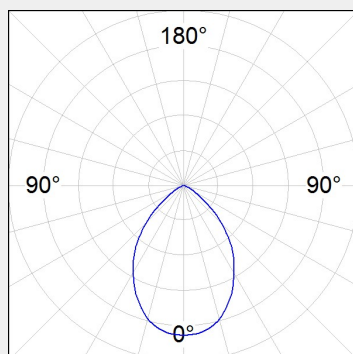

ΛΕΠΤΟΜΕΡΕΙΕΣ

ΕΦΑΡΜΟΓΗ

Εσωτερικός &
Αρχιτεκτονικός Φωτισμός
Φωτισμός Γραφείων
Φωτισμός Καταστημάτων