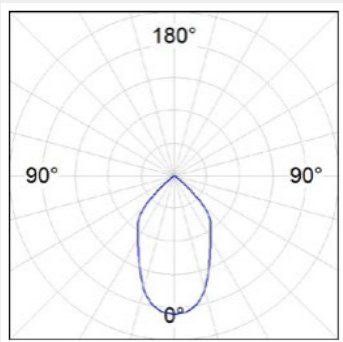

ΛΕΠΤΟΜΕΡΕΙΕΣ

ΕΦΑΡΜΟΓΗ

Εσωτερικός &
Αρχιτεκτονικός Φωτισμός
Φωτισμός Γραφείων
Φωτισμός Καταστημάτων