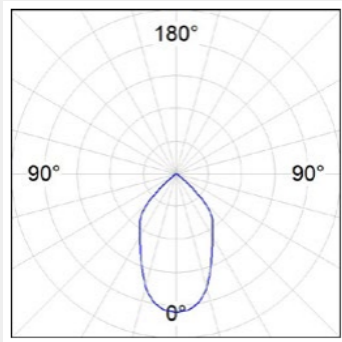

ΛΕΠΤΟΜΕΡΕΙΕΣ

ΕΦΑΡΜΟΓΗ

Εσωτερικός &
Αρχιτεκτονικός Φωτισμός
Φωτισμός Γραφείων
Φωτισμός Καταστημάτων