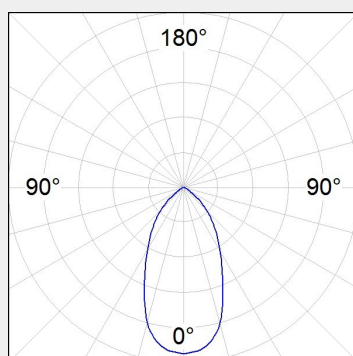

ΚΑΤΑΣΚΕΥΑΣΤΗΣ

LAMP
Worktitude for light

ΧΩΡΑ ΠΡΟΕΛΕΥΣΗΣ

KOMBIC 150 OPTIC

Downlight χωνευτό φωτιστικό μοντέλο KOMBIC 150 OPTIC από τη Lamp. Ανακλαστήρας από πολυανθρακικό μαύρο και σκελετό σε μαύρο φινίρισμα και διασκορπιστή από αλουμίνιο. Περιλαμβάνεται μοντέλο για COB LED με ουδέτερη θερμοκρασία χρώματος και εργαλεία ελέγχου. Με οπτικά Wide Flood για επίτευξη ελεγχόμενης κατανομής φωτός και χαμηλού επιπέδου αντανάκλασης, λιγότερο από UGR 19. Βαθμολογία προστασίας IP40. Κατηγορία μόνωσης II