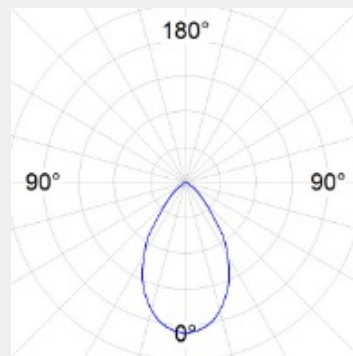

ΤΥΠΟΣ ΦΩΤΙΣΤΙΚΟΥ ΧΩΝΕΥΤΟ

Ισχύς:	20W
Θερμοκρασία:	2700-5000K
Φωτεινή Ροή:	1653-1721 lm
CRI:	90
Διαστάσεις:	Δ: 150mm
Υλικό:	Χυτό Αλουμίνιο
Τάση - Συχνότητα:	220V - 50/60 Hz
Προστασία:	IP43

ΛΕΠΤΟΜΕΡΕΙΕΣ

ΕΦΑΡΜΟΓΗ

Εσωτερικός &
Αρχιτεκτονικός Φωτισμός
Φωτισμός Γραφείων
Φωτισμός Καταστημάτων

ΚΑΤΑΣΚΕΥΑΣΤΗΣ

LAMP
Worktitude for light

ΧΩΡΑ ΠΡΟΕΛΕΥΣΗΣ

Image not found or type unknown

Image not found or type unknown

KOMBIC 150 OPAL

Downlight χωνευτό φωτιστικό μοντέλο KOMBIC 150 OPAL από τη Lamp. Ανακλαστήρας από πολυανθρακικό μαύρο και σκελετό σε μαύρο φινίρισμα και διασκορπιστή από αλουμίνιο. Περιλαμβάνεται μοντέλο για COB LED με ουδέτερη θερμοκρασία χρώματος και εργαλεία ελέγχου. Με οπτικά Wide Flood για επίτευξη ελεγχόμενης κατανομής φωτός και χαμηλού επιπέδου αντανάκλασης, λιγότερο από UGR 19. Βαθμολογία προστασίας IP40. Κατηγορία μόνωσης II