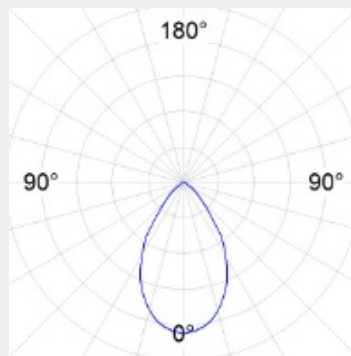

ΤΥΠΟΣ ΦΩΤΙΣΤΙΚΟΥ ΧΩΝΕΥΤΟ

Ισχύς:	20W
Θερμοκρασία:	2700-5000K
Φωτεινή Ροή:	1653-1721 lm
CRI:	90
Διαστάσεις:	Δ: 150mm
Υλικό:	Χυτό Αλουμίνιο
Τάση - Συχνότητα:	220V - 50/60 Hz
Προστασία:	IP43

ΛΕΠΤΟΜΕΡΕΙΕΣ

ΕΦΑΡΜΟΓΗ

Εσωτερικός &
Αρχιτεκτονικός Φωτισμός
Φωτισμός Γραφείων
Φωτισμός Καταστημάτων

ΚΑΤΑΣΚΕΥΑΣΤΗΣ

LAMP
Worktitude for light

ΧΩΡΑ ΠΡΟΕΛΕΥΣΗΣ

Image not found or type unknown

Image not found or type unknown

KOMBIC 150 OPAL

Downlight χωνευτό φωτιστικό μοντέλο KOMBIC 150 OPAL από τη Lamp. Ανακλαστήρας από πολυανθρακικό μαύρο και σκελετό σε μαύρο φινίρισμα και διασκορπιστή από αλουμίνιο. Περιλαμβάνεται μοντέλο για COB LED με ουδέτερη θερμοκρασία χρώματος και εργαλεία ελέγχου. Με οπτικά Wide Flood για επίτευξη ελεγχόμενης κατανομής φωτός και χαμηλού επιπέδου αντανάκλασης, λιγότερο από UGR 19. Βαθμολογία προστασίας IP40. Κατηγορία μόνωσης II