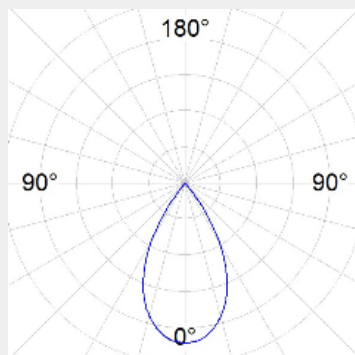

ΚΑΤΑΣΚΕΥΑΣΤΗΣ

LAMP
Worktitude for light

ΧΩΡΑ ΠΡΟΕΛΕΥΣΗΣ

KOMBIC 100 RD

Στρογγυλό χωνευτό φωτιστικό downlight KOMBIC 100 RD από τη LAMP. Ανακλαστήρας από πολυανθρακικό. Εσωτερικός ανακλαστήρας και πλαίσιο σε μαύρο φινίρισμα, διανεμητής αλουμινίου με έγχυση. Μοντέλο για LED COB, με θερμό λευκό χρώμα και εξοπλισμό ελέγχου. Βαθμολογία προστασίας IP40. Optic Wide Flood για επίτευξη ελεγχόμενης κατανομής φωτός και χαμηλού επιπέδου αντανάκλασης, λιγότερο από UGR 17. Κατηγορία μόνωσης II.