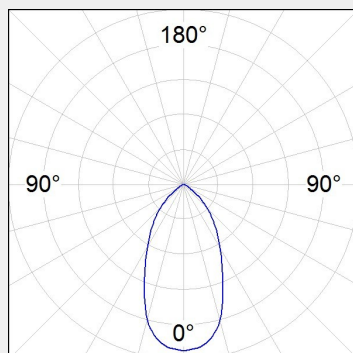

ΛΕΠΤΟΜΕΡΕΙΕΣ

ΕΦΑΡΜΟΓΗ

Εσωτερικός &
Αρχιτεκτονικός Φωτισμός
Φωτισμός Γραφείων
Φωτισμός Καταστημάτων