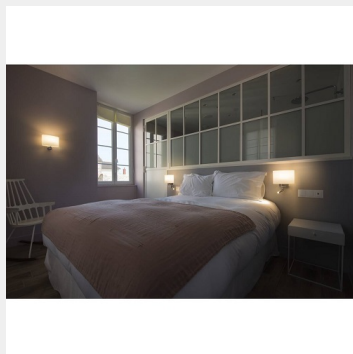

ΤΥΠΟΣ ΦΩΤΙΣΤΙΚΟΥ
ΕΠΙΤΟΙΧΟ

Ισχύς:	2W
Θερμοκρασία:	3000K
Φωτεινή Ροή:	200lm
Φωτεινή Απόδοση:	100lm/W
Διάρκεια Ζωής:	30000hr
Περιστροφή:	180°
Διαστάσεις:	Π: 21.5cm Υ: 25cm Β: 15.5 cm
Τάση - Συχνότητα:	100-240V ~50/60Hz
Προστασία:	IP20, I

ΛΕΠΤΟΜΕΡΕΙΕΣ
ΕΦΑΡΜΟΓΗ

Εσωτερικός &
 Αρχιτεκτονικός Φωτισμός

ΚΑΤΑΣΚΕΥΑΣΤΗΣ

ΧΩΡΑ ΠΡΟΕΛΕΥΣΗΣ

KENKUA

Το KENKUA SPOT WL εντυπωσιάζει με έναν επιτυχημένο συνδυασμό χαλύβδινων και γυάλινων στοιχείων και, εκτός από την κύρια πηγή φωτός, είναι εξοπλισμένο με φωσ ανάγνωσης LED με ζεστό λευκό χρώμα φωτός. Με τη γωνία δέσμης που έχει επιλεγεί για το φωσ ανάγνωσης LED, είναι σχεδόν χωρίς θάμβωση και έτσι εξασφαλίζει ένα άνετο φωσ που χαλαρώνει τον χρήστη. Χάρη στο κομμάτι αρμού με κλίση και περιστροφή, το LED μπορεί να ευθυγραμμιστεί κατάλληλα. Η υποδοχή λαμπτήρα E27 πίσω από το κύριο αμπαζούρ και ο ενσωματωμένος μετατροπέας LED καθιστούν το KENKUA SPOT WL έτοιμο για άμεση σύνδεση με την παροχή ρεύματος 230V. Το φωτιστικό περιέχει ενσωματωμένους λαμπτήρες LED.