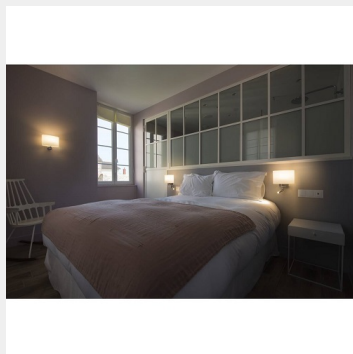

**ΤΥΠΟΣ ΦΩΤΙΣΤΙΚΟΥ**
ΕΠΙΤΟΙΧΟ

Ισχύς:	2W
Θερμοκρασία:	3000K
Φωτεινή Ροή:	200lm
Φωτεινή Απόδοση:	100lm/W
Διάρκεια Ζωής:	30000hr
Περιστροφή:	180°
Διαστάσεις:	Π: 21.5cm Υ: 25cm Β: 15.5 cm
Τάση - Συχνότητα:	100-240V ~50/60Hz
Προστασία:	IP20, I

**ΛΕΠΤΟΜΕΡΕΙΕΣ****ΕΦΑΡΜΟΓΗ**

Εσωτερικός &
Αρχιτεκτονικός Φωτισμός

**ΚΑΤΑΣΚΕΥΑΣΤΗΣ****ΧΩΡΑ ΠΡΟΕΛΕΥΣΗΣ****KENKUA**

Το KENKUA SPOT WL εντυπωσιάζει με έναν επιτυχημένο συνδυασμό χαλύβδινων και γυάλινων στοιχείων και, εκτός από την κύρια πηγή φωτός, είναι εξοπλισμένο με φωσ ανάγνωσης LED με ζεστό λευκό χρώμα φωτός. Με τη γωνία δέσμης που έχει επιλεγεί για το φωσ ανάγνωσης LED, είναι σχεδόν χωρίς θάμβωση και έτσι εξασφαλίζει ένα άνετο φωσ που χαλαρώνει τον χρήστη.

Χάρη στο κομμάτι αρμού με κλίση και περιστροφή, το LED μπορεί να ευθυγραμμιστεί κατάλληλα. Η υποδοχή λαμπτήρα E27 πίσω από το κύριο αμπαζούρ και ο ενσωματωμένος μετατροπέας LED καθιστούν το KENKUA SPOT WL έτοιμο για άμεση σύνδεση με την παροχή ρεύματος 230V. Το φωτιστικό περιέχει ενσωματωμένους λαμπτήρες LED.