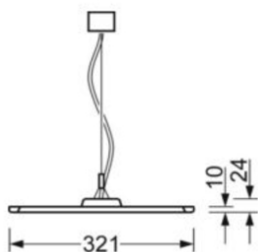

ΤΕΧΝΟΛΟΓΙΑ ΦΩΤΟΣ LED

Ισχύς:	48W
Θερμοκρασία Χρώματος:	3000K / 4000K
Φωτεινή Ροή:	5932Lm / 6414Lm
Δείκτης Απόδοσης Χρώματος (CRI):	>80
Απόδοση Φωτιστικού:	125Lm/W / 135Lm/W
Βάρος:	6Kg
Τιμή Προστασίας. Κλάση:	IP20 , I
Διαστάσεις:	M:1558 x Π:321 x Y:24mm
Ρυθμιστής Ισχύος:	ON/OFF , DALI

ΛΕΠΤΟΜΕΡΕΙΕΣ

ΕΦΑΡΜΟΓΗ

Φωτισμός Γραφείων

ΚΑΤΑΣΚΕΥΑΣΤΗΣ

REGIOLUX

ΧΩΡΑ ΠΡΟΕΛΕΥΣΗΣ

ΚΑΥΑΚ 1500

Φωτιστικό κρεμαστό κόσμημα με εξαιρετικά επίπεδη σχεδίαση περιβλήματος. Το φωτιστικό είναι βαμμένο με εξωθημένο προφίλ αλουμινίου, ορατό ύψος εγκατάστασης 10 / 24mm. Χρώμα περιβλήματος ασημί γκρι / λευκό αλουμίνιο RAL 9006. Άμεση / έμμεση κατανομή φωτός, άμεσο μερίδιο μέσω μικροπρίσματος από PMMA, ομοιογενής εκπομπή φωτός μέσω πλευρικής σύνδεσης φωτισμού LED στον πίνακα Light Guide και ημι-διάχυτη, αντανάκλαστική λευκή επίστρωση, με ειδική τεχνολογία αποσύνδεσης για καθορισμένο φωτισμό οροφής για σταθμούς εργασίας VDU, περιορισμένη αντανάκλαση πανκατευθυντικής σύμφωνα με τον ισχύοντα κανόνα DIN-EN 12464-1. Ολοκληρωμένη σχεδίαση οδηγού LED. Ηλεκτρική σύνδεση μέσω ενσωματωμένου διαφανούς καλωδίου σύνδεσης 5 x 0,75 mm², μήκους 1900 mm, απογυμνωμένα άκρα καλωδίου. Πλήρες σετ ανάρτησης με δυνατότητα ρύθμισης ύψους που περιλαμβάνεται στο πεδίο παράδοσης. Σετ ανάρτησης με κουβούκλιο και ενσωματωμένο έλεγχο φωτισμού διατίθεται ξεχωριστά ως αξεσουάρ.