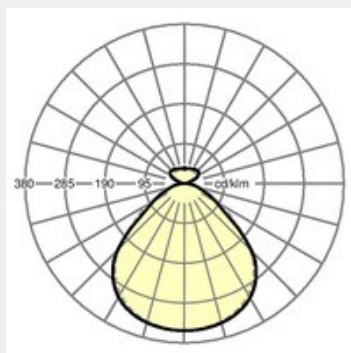

ΛΕΠΤΟΜΕΡΕΙΕΣ

ΕΦΑΡΜΟΓΗ

Φωτισμός Γραφείων

ΚΑΤΑΣΚΕΥΑΣΤΗΣ

REGIOLUX

ΧΩΡΑ ΠΡΟΕΛΕΥΣΗΣ

ΚΑΥΑΚ 1500

Φωτιστικό κρεμαστό κόσμημα με εξαιρετικά επίπεδη σχεδίαση περιβλήματος. Το φωτιστικό είναι βαμμένο με εξωθημένο προφίλ αλουμινίου, ορατό ύψος εγκατάστασης 10 / 24mm. Χρώμα περιβλήματος ασημί γκρι / λευκό αλουμίνιο RAL 9006. Άμεση / έμμεση κατανομή φωτός, άμεσο μερίδιο μέσω μικροπρίσματος από PMMA, ομοιογενής εκπομπή φωτός μέσω πλευρικής σύνδεσης φωτισμού LED στον πίνακα Light Guide και ημι-διάχυτη, αντανάκλαστική λευκή επίστρωση, με ειδική τεχνολογία αποσύνδεσης για καθορισμένο φωτισμό οροφής για σταθμούς εργασίας VDU, περιορισμένη αντανάκλαση πανκατευθυντικής σύμφωνα με τον ισχύοντα κανόνα DIN-EN 12464-1. Ολοκληρωμένη σχεδίαση οδηγού LED. Ηλεκτρική σύνδεση μέσω ενσωματωμένου διαφανούς καλωδίου σύνδεσης 5 x 0,75 mm², μήκους 1900 mm, απογυμνωμένα άκρα καλωδίου. Πλήρες σετ ανάρτησης με δυνατότητα ρύθμισης ύψους που περιλαμβάνεται στο πεδίο παράδοσης. Σετ ανάρτησης με κουβούκλιο και ενσωματωμένο έλεγχο φωτισμού διατίθεται ξεχωριστά ως αξεσουάρ.