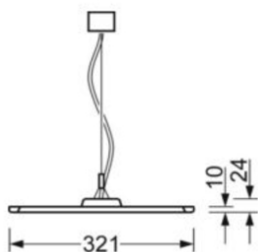

## ΤΕΧΝΟΛΟΓΙΑ ΦΩΤΟΣ LED

<b>Ισχύς:</b>	48W
<b>Θερμοκρασία Χρώματος:</b>	3000K / 4000K
<b>Φωτεινή Ροή:</b>	5932Lm / 6414Lm
<b>Δείκτης Απόδοσης Χρώματος (CRI):</b>	>80
<b>Απόδοση Φωτιστικού:</b>	125Lm/W / 135Lm/W
<b>Βάρος:</b>	6Kg
<b>Τιμή Προστασίας. Κλάση:</b>	IP20 , I
<b>Διαστάσεις:</b>	M:1558 x Π:321 x Y:24mm
<b>Ρυθμιστής Ισχύος:</b>	ON/OFF , DALI