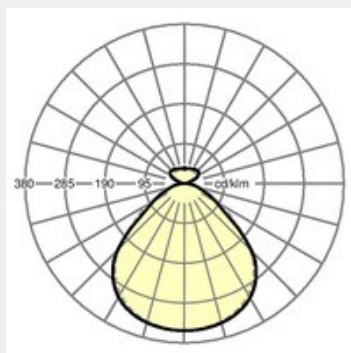

## ΤΕΧΝΟΛΟΓΙΑ ΦΩΤΟΣ LED

<b>Ισχύς:</b>	48W
<b>Θερμοκρασία Χρώματος:</b>	3000K / 4000K
<b>Φωτεινή Ροή:</b>	5932Lm / 6414Lm
<b>Δείκτης Απόδοσης Χρώματος (CRI):</b>	>80
<b>Απόδοση Φωτιστικού:</b>	125Lm/W / 135Lm/W
<b>Βάρος:</b>	6Kg
<b>Τιμή Προστασίας. Κλάση:</b>	IP20 , I
<b>Διαστάσεις:</b>	M:1558 x Π:321 x Y:24mm
<b>Ρυθμιστής Ισχύος:</b>	ON/OFF , DALI

## ΛΕΠΤΟΜΕΡΕΙΕΣ