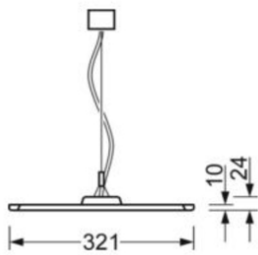

ΤΕΧΝΟΛΟΓΙΑ ΦΩΤΟΣ LED

Ισχύς:	36W
Θερμοκρασία Χρώματος:	3000K / 4000K
Φωτεινή Ροή:	4568Lm / 4938Lm
Δείκτης Απόδοσης Χρώματος (CRI):	80
Απόδοση Φωτιστικού:	128Lm/W / 138Lm/W
Βάρος:	4.9Kg
Τιμή Προστασίας. Κλάση:	IP20 , I
Διαστάσεις:	M:1250 x Π:321 x Y:24mm
Ρυθμιστής Ισχύος:	ON/OFF , DALI

ΛΕΠΤΟΜΕΡΕΙΕΣ

ΕΦΑΡΜΟΓΗ

Φωτισμός Γραφείων

ΚΑΤΑΣΚΕΥΑΣΤΗΣ

REGIOLUX

ΧΩΡΑ ΠΡΟΕΛΕΥΣΗΣ

KAYAK 1200

Φωτιστικό κρεμαστό κόσμημα. Εξαιρετικά επίπεδη σχεδίαση περιβλήματος φωτιστικού, βαμμένο εξωθημένο προφίλ αλουμινίου, ορατό ύψος εγκατάστασης 10/24mm. Χρώμα περιβλήματος ασημί γκρι / λευκό αλουμίνιο RAL 9006. Άμεση / έμμεση κατανομή φωτός, άμεσο μερίδιο μέσω μικροπρίσματος από PMMA, ομοιογενής εκπομπή φωτός μέσω πλευρικής σύνδεσης φωτισμού LED στον πίνακα Light Guide και ημιδιάχυτη, αντανάκλαστική λευκή επίστρωση, με ειδική τεχνολογία αποσύνδεσης για καθορισμένο φωτισμό οροφής για σταθμούς εργασίας VDU, περιορισμένη αντανάκλαση πανκατευθυντικής σύμφωνα με τον ισχύοντα κανόνα DIN-EN 12464-1. Ολοκληρωμένη σχεδίαση οδηγού LED. Ηλεκτρική σύνδεση μέσω ενσωματωμένου διαφανούς καλωδίου σύνδεσης 5 x 0,75mm², μήκους 1900mm, απογυμνωμένα άκρα καλωδίου. Πλήρες σετ ανάρτησης με δυνατότητα ρύθμισης ύψους που περιλαμβάνεται στο πεδίο παράδοσης. Σετ ανάρτησης με κουβούκλιο και ενσωματωμένο έλεγχο φωτισμού διατίθεται ξεχωριστά ως αξεσουάρ.