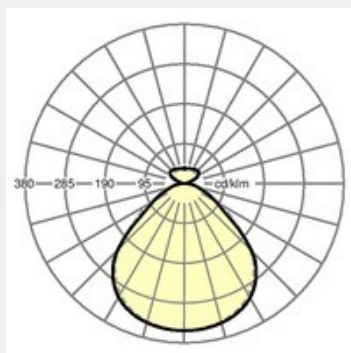

ΛΕΠΤΟΜΕΡΕΙΕΣ

ΕΦΑΡΜΟΓΗ

Φωτισμός Γραφείων

ΚΑΤΑΣΚΕΥΑΣΤΗΣ

REGIOLUX

ΧΩΡΑ ΠΡΟΕΛΕΥΣΗΣ

KAYAK 1200

Φωτιστικό κρεμαστό κόσμημα. Εξαιρετικά επίπεδη σχεδίαση περιβλήματος φωτιστικού, βαμμένο εξωθημένο προφίλ αλουμινίου, ορατό ύψος εγκατάστασης 10/24mm. Χρώμα περιβλήματος ασημί γκρι / λευκό αλουμίνιο RAL 9006. Άμεση / έμμεση κατανομή φωτός, άμεσο μερίδιο μέσω μικροπρίσματος από PMMA, ομοιογενής εκπομπή φωτός μέσω πλευρικής σύνδεσης φωτισμού LED στον πίνακα Light Guide και ημιδιάχυτη, αντανάκλαστική λευκή επίστρωση, με ειδική τεχνολογία αποσύνδεσης για καθορισμένο φωτισμό οροφής για σταθμούς εργασίας VDU, περιορισμένη αντανάκλαση πανκατευθυντικής σύμφωνα με τον ισχύοντα κανόνα DIN-EN 12464-1. Ολοκληρωμένη σχεδίαση οδηγού LED. Ηλεκτρική σύνδεση μέσω ενσωματωμένου διαφανούς καλωδίου σύνδεσης 5 x 0,75mm², μήκους 1900mm, απογυμνωμένα άκρα καλωδίου. Πλήρες σετ ανάρτησης με δυνατότητα ρύθμισης ύψους που περιλαμβάνεται στο πεδίο παράδοσης. Σετ ανάρτησης με κουβούκλιο και ενσωματωμένο έλεγχο φωτισμού διατίθεται ξεχωριστά ως αξεσουάρ.