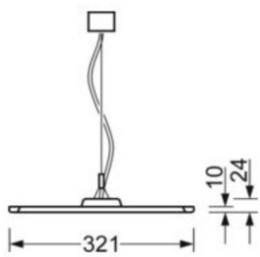

## ΤΕΧΝΟΛΟΓΙΑ ΦΩΤΟΣ LED

|   |                         |
|---|-------------------------|
| <b>Ισχύς:</b>                           | 36W                     |
| <b>Θερμοκρασία Χρώματος:</b>            | 3000K / 4000K           |
| <b>Φωτεινή Ροή:</b>                     | 4568Lm / 4938Lm         |
| <b>Δείκτης Απόδοσης Χρώματος (CRI):</b> | 80                      |
| <b>Απόδοση Φωτιστικού:</b>              | 128Lm/W / 138Lm/W       |
| <b>Βάρος:</b>                           | 4.9Kg                   |
| <b>Τιμή Προστασίας. Κλάση:</b>          | IP20 , I                |
| <b>Διαστάσεις:</b>                      | M:1250 x Π:321 x Υ:24mm |
| <b>Ρυθμιστής Ισχύος:</b>                | ON/OFF , DALI           |