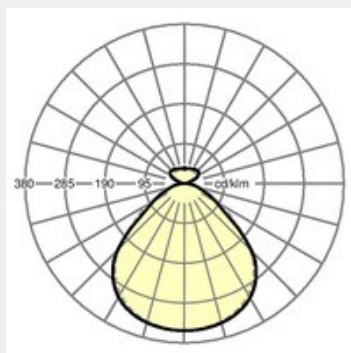

ΛΕΠΤΟΜΕΡΕΙΕΣ

ΕΦΑΡΜΟΓΗ

Φωτισμός Γραφείων

ΚΑΤΑΣΚΕΥΑΣΤΗΣ

REGIOLUX

ΧΩΡΑ ΠΡΟΕΛΕΥΣΗΣ

ΚΑΥΑΚ 1200

Φωτιστικό κρεμαστό κόσμημα. Εξαιρετικά επίπεδη σχεδίαση περιβλήματος φωτιστικού, βαμμένο εξωθημένο προφίλ αλουμινίου, ορατό ύψος εγκατάστασης 10/24mm. Χρώμα περιβλήματος ασημί γκρι / λευκό αλουμίνιο RAL 9006. Άμεση / έμμεση κατανομή φωτός, άμεσο μερίδιο μέσω μικροπρίσματος από PMMA, ομοιογενής εκπομπή φωτός μέσω πλευρικής σύνδεσης φωτισμού LED στον πίνακα Light Guide και ημιδιάχυτη, αντανάκλαστική λευκή επίστρωση, με ειδική τεχνολογία αποσύνδεσης για καθορισμένο φωτισμό οροφής για σταθμούς εργασίας VDU, περιορισμένη αντανάκλαση πανκατευθυντικής σύμφωνα με τον ισχύοντα κανόνα DIN-EN 12464-1. Ολοκληρωμένη σχεδίαση οδηγού LED. Ηλεκτρική σύνδεση μέσω ενσωματωμένου διαφανούς καλωδίου σύνδεσης 5 x 0,75mm², μήκους 1900mm, απογυμνωμένα άκρα καλωδίου. Πλήρες σετ ανάρτησης με δυνατότητα ρύθμισης ύψους που περιλαμβάνεται στο πεδίο παράδοσης. Σετ ανάρτησης με κουβούκλιο και ενσωματωμένο έλεγχο φωτισμού διατίθεται ξεχωριστά ως αξεσουάρ.