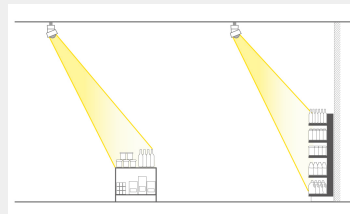

ΛΕΠΤΟΜΕΡΕΙΕΣ

ΕΦΑΡΜΟΓΗ

Φωτισμός Τροφίμων
Φωτισμός Καταστημάτων
Εσωτερικός &
Αρχιτεκτονικός Φωτισμός

MANUFACTURER

oktalite