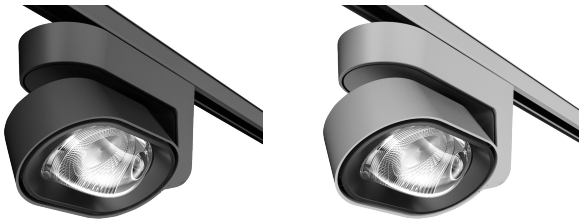

ΤΥΠΟΣ ΦΩΤΙΣΤΙΚΟΥ ΡΑΓΑΣ

Ισχύς:	21W-46W
Θερμοκρασία:	2700 K, 3000 K, -EW, 3500 K, 4000 K,- EC
Φωτεινή Ροή:	3000 lm- 5000 lm
Φωτεινή Απόδοση:	142.8 lm/W - 166.6 lm/W
CRI:	>80 - >90
Περιστροφή:	Κατακόρυφα:355° Οριζόντια: 80°
Δέσμη Φωτός :	Οβάλ
Διαστάσεις:	M: 205mm, Π: 115mm, Υ: 153mm
Υλικό:	Χυτό Αλουμίνιο
Συχνότητα:	50-60 Hz
Προστασία:	IP20
Κλάση Προστασίας:	I
Τάση:	220-240 V

ΛΕΠΤΟΜΕΡΕΙΕΣ

ΕΦΑΡΜΟΓΗ

Φωτισμός Τροφίμων
Φωτισμός Καταστημάτων
Εσωτερικός &
Αρχιτεκτονικός Φωτισμός

MANUFACTURER

oktalite

COUNTRY OF ORIGIN

MADE
IN
GERMANY

JUNO

JUNO Red Dot Design Award 2020 Product Design.

< >

! JUNO , . " " . , .

. **3D faceted reflector Oktalite. LED** – . , JUNO .

: **40°** :