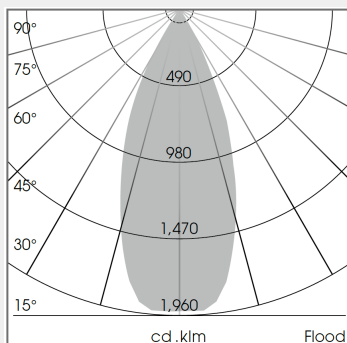

ΚΑΤΑΣΚΕΥΑΣΤΗΣ

BÄRO
Retail
Lighting

ΧΩΡΑ ΠΡΟΕΛΕΥΣΗΣ

MADE
IN
GERMANY

INTARA XR

Το ημί-χωνευτό φωτιστικό Intara XR συνδυάζει την διακριτική εμφάνιση ενός χωνευτού φωτιστικού με την ευελιξία ενός προβολέα τοποθέτησης σε επιφάνεια. Το κοίλο σχήμα του εξαρτήματος σερρέωσης οροφής από αλουμινένιο χυτοπρεσαριστό αλουμίνιο συμβάλλει στην διακριτική του εμφάνιση. Έχει ένα ρηχό βάθος τοποθέτησης και δεν απαιτούνται εργαλεία για την τοποθέτησή του. Η υβριδική