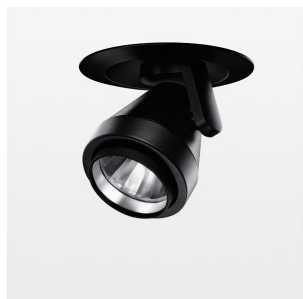

ΤΕΧΝΟΛΟΓΙΑ ΦΩΤΟΣ

LED

Ισχύς:	15W / 23W / 34W
Θερμοκρασία Χρώματος:	2700K / 3000K / 3500K / 4000K / PearlWhite / BeCool / BeColor
Φωτεινή Ροή:	έως 3,940Lm
Δείκτης Απόδοσης Χρώματος (CRI):	>80 / >90
Απόδοση Φωτιστικού:	έως 140Lm/W
Κατανομή Φωτός:	NarrowSpot 10° / Spot 20° / Medium 25° / Flood 44° / OvalBasic 40° x 60°
Γωνία Περιστροφής:	200° / 80°
Τιμή Προστασίας. Κλάση:	IP20
Χρώμα:	StratoBlack / Stratowhite
Beam:	Flood / Medium / NarrowSpot / OvalBasic / Spot

ΛΕΠΤΟΜΕΡΕΙΕΣ

ΕΦΑΡΜΟΓΗ

Φωτισμός Τροφίμων
Φωτισμός Καταστημάτων
Εσωτερικός &
Αρχιτεκτονικός Φωτισμός

ΚΑΤΑΣΚΕΥΑΣΤΗΣ

BÄRO
Retail
Lighting

ΧΩΡΑ ΠΡΟΕΛΕΥΣΗΣ

INTARA XR

Το ημί-χωνευτό φωτιστικό Intara XR συνδυάζει την διακριτική εμφάνιση ενός χωνευτού φωτιστικού με την ευελιξία ενός προβολέα τοποθέτησης σε επιφάνεια. Το κοίλο σχήμα του εξαρτήματος σερρέωσης οροφής από αλουμινένιο χυτοπρεσαριστό αλουμίνιο συμβάλλει στην διακριτική του εμφάνιση. Έχει ένα ρηχό βάθος τοποθέτησης και δεν απαιτούνται εργαλεία για την τοποθέτησή του. Η υβριδική