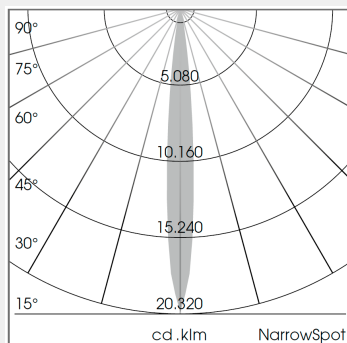

ΛΕΠΤΟΜΕΡΕΙΕΣ

ΕΦΑΡΜΟΓΗ

Φωτισμός Τροφίμων
Φωτισμός Καταστημάτων
Εσωτερικός &
Αρχιτεκτονικός Φωτισμός

ΚΑΤΑΣΚΕΥΑΣΤΗΣ

BÄRO
Retail
Lighting

ΧΩΡΑ ΠΡΟΕΛΕΥΣΗΣ

INTARA XR

Το ημί-χωνευτό φωτιστικό Intara XR συνδυάζει την διακριτική εμφάνιση ενός χωνευτού φωτιστικού με την ευελιξία ενός προβολέα τοποθέτησης σε επιφάνεια. Το κοίλο σχήμα του εξαρτήματος σερρέωσης οροφής από αλουμινένιο χυτοπρεσαριστό αλουμίνιο συμβάλλει στην διακριτική του εμφάνιση. Έχει ένα ρηχό βάθος τοποθέτησης και δεν απαιτούνται εργαλεία για την τοποθέτησή του. Η υβριδική