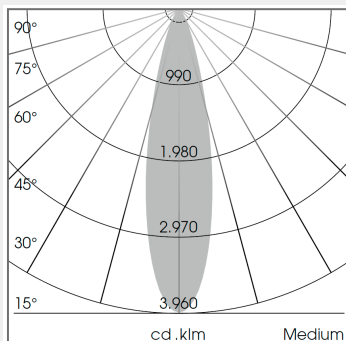

ΛΕΠΤΟΜΕΡΕΙΕΣ

ΕΦΑΡΜΟΓΗ

Φωτισμός Τροφίμων
Φωτισμός Καταστημάτων
Εσωτερικός &
Αρχιτεκτονικός Φωτισμός

ΚΑΤΑΣΚΕΥΑΣΤΗΣ

BÄRO
Retail
Lighting

ΧΩΡΑ ΠΡΟΕΛΕΥΣΗΣ

INTARA XR

Το ημί-χωνευτό φωτιστικό Intara XR συνδυάζει την διακριτική εμφάνιση ενός χωνευτού φωτιστικού με την ευελιξία ενός προβολέα τοποθέτησης σε επιφάνεια. Το κοίλο σχήμα του εξαρτήματος σερρέωσης οροφής από αλουμινένιο χυτοπρεσαριστό αλουμίνιο συμβάλλει στην διακριτική του εμφάνιση. Έχει ένα ρηχό βάθος τοποθέτησης και δεν απαιτούνται εργαλεία για την τοποθέτησή του. Η υβριδική