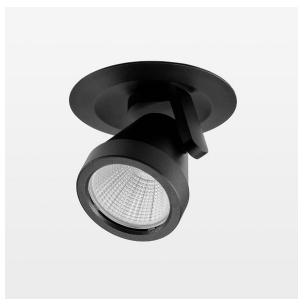

ΤΕΧΝΟΛΟΓΙΑ ΦΩΤΟΣ

LED

Ισχύς:	15W / 23W / 34W
Θερμοκρασία Χρώματος:	2700K / 3000K / 3500K / 4000K / PearlWhite / BeCool / BeColor
Φωτεινή Ροή:	έως 3,940Lm
Δείκτης Απόδοσης Χρώματος (CRI):	>80 / >90
Απόδοση Φωτιστικού:	έως 140Lm/W
Κατανομή Φωτός:	NarrowSpot 10° / Spot 20° / Medium 25° / Flood 44° / OvalBasic 40° x 60°
Γωνία Περιστροφής:	200° / 80°
Τιμή Προστασίας. Κλάση:	IP20
Χρώμα:	StratoBlack / Stratowhite
Beam:	Flood / Medium / NarrowSpot / OvalBasic / Spot

ΛΕΠΤΟΜΕΡΕΙΕΣ

ΕΦΑΡΜΟΓΗ

Φωτισμός Τροφίμων
Φωτισμός Καταστημάτων
Εσωτερικός &
Αρχιτεκτονικός Φωτισμός

ΚΑΤΑΣΚΕΥΑΣΤΗΣ

BÄRO
Retail
Lighting

ΧΩΡΑ ΠΡΟΕΛΕΥΣΗΣ

INTARA XR

Το ημί-χωνευτό φωτιστικό Intara XR συνδυάζει την διακριτική εμφάνιση ενός χωνευτού φωτιστικού με την ευελιξία ενός προβολέα τοποθέτησης σε επιφάνεια. Το κοίλο σχήμα του εξαρτήματος σερρέωσης οροφής από αλουμινένιο χυτοπρεσαριστό αλουμίνιο συμβάλλει στην διακριτική του εμφάνιση. Έχει ένα ρηχό βάθος τοποθέτησης και δεν απαιτούνται εργαλεία για την τοποθέτησή του. Η υβριδική