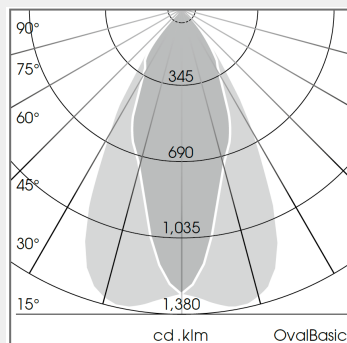

ΚΑΤΑΣΚΕΥΑΣΤΗΣ

BÄRO
Retail
Lighting

ΧΩΡΑ ΠΡΟΕΛΕΥΣΗΣ

MADE
IN
GERMANY

INTARA XR

Το ημί-χωνευτό φωτιστικό Intara XR συνδυάζει την διακριτική εμφάνιση ενός χωνευτού φωτιστικού με την ευελιξία ενός προβολέα τοποθέτησης σε επιφάνεια. Το κοίλο σχήμα του εξαρτήματος σερρέωσης οροφής από αλουμινένιο χυτοπρεσαριστό αλουμίνιο συμβάλλει στην διακριτική του εμφάνιση. Έχει ένα ρηχό βάθος τοποθέτησης και δεν απαιτούνται εργαλεία για την τοποθέτησή του. Η υβριδική