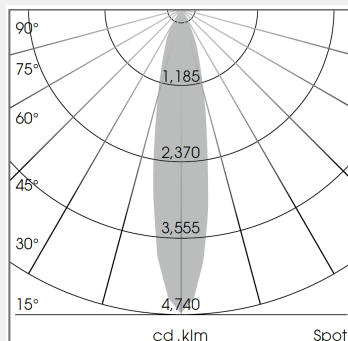

ΛΕΠΤΟΜΕΡΕΙΕΣ

ΕΦΑΡΜΟΓΗ

Φωτισμός Τροφίμων
Φωτισμός Καταστημάτων
Εσωτερικός &
Αρχιτεκτονικός Φωτισμός

ΚΑΤΑΣΚΕΥΑΣΤΗΣ

BÄRO
Retail
Lighting

ΧΩΡΑ ΠΡΟΕΛΕΥΣΗΣ

INTARA XR

Το ημί-χωνευτό φωτιστικό Intara XR συνδυάζει την διακριτική εμφάνιση ενός χωνευτού φωτιστικού με την ευελιξία ενός προβολέα τοποθέτησης σε επιφάνεια. Το κοίλο σχήμα του εξαρτήματος σερρέωσης οροφής από αλουμινένιο χυτοπρεσαριστό αλουμίνιο συμβάλλει στην διακριτική του εμφάνιση. Έχει ένα ρηχό βάθος τοποθέτησης και δεν απαιτούνται εργαλεία για την τοποθέτησή του. Η υβριδική