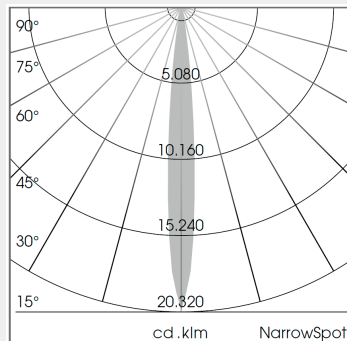

ΚΑΤΑΣΚΕΥΑΣΤΗΣ

BÄRO
Retail
Lighting

ΧΩΡΑ ΠΡΟΕΛΕΥΣΗΣ

MADE
IN
GERMANY

INTARA XR

Το ημί-χωνευτό φωτιστικό Intara XR συνδυάζει την διακριτική εμφάνιση ενός χωνευτού φωτιστικού με την ευελιξία ενός προβολέα τοποθέτησης σε επιφάνεια. Το κοίλο σχήμα του εξαρτήματος σερρέωσης οροφής από αλουμινένιο χυτοπρεσαριστό αλουμίνιο συμβάλλει στην διακριτική του εμφάνιση. Έχει ένα ρηχό βάθος τοποθέτησης και δεν απαιτούνται εργαλεία για την τοποθέτησή του. Η υβριδική