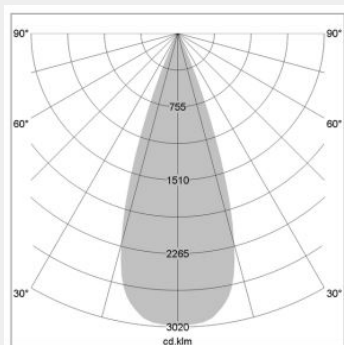

ΚΑΤΑΣΚΕΥΑΣΤΗΣ

BÄRO
Retail
Lighting

ΧΩΡΑ ΠΡΟΕΛΕΥΣΗΣ

INTARA SX

Η οικογένεια των ενσωματωμένων φωτιστικών Intara SX συνδυάζει το σαφή σχεδιασμό μαζί με μία σχεδιαστικά αρθρωτή δομή που επιτρέπει μία μέγιστη μεταβλητότητα.