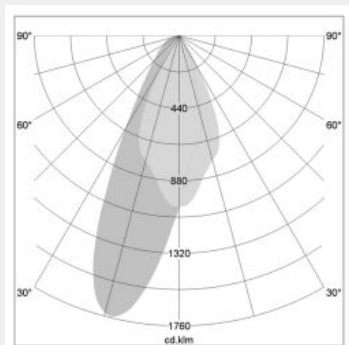

ΚΑΤΑΣΚΕΥΑΣΤΗΣ

BÄRO
Retail
Lighting

ΧΩΡΑ ΠΡΟΕΛΕΥΣΗΣ

INTARA SX

Η οικογένεια των ενσωματωμένων φωτιστικών Intara SX συνδυάζει το σαφή σχεδιασμό μαζί με μία σχεδιαστικά αρθρωτή δομή που επιτρέπει μία μέγιστη μεταβλητότητα.