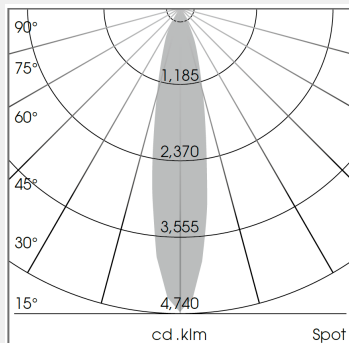

ΚΑΤΑΣΚΕΥΑΣΤΗΣ

BÄRO
Retail
Lighting

ΧΩΡΑ ΠΡΟΕΛΕΥΣΗΣ

INTARA SX

Η οικογένεια των ενσωματωμένων φωτιστικών Intara SX συνδυάζει το σαφή σχεδιασμό μαζί με μία σχεδιαστικά αρθρωτή δομή που επιτρέπει μία μέγιστη μεταβλητότητα.