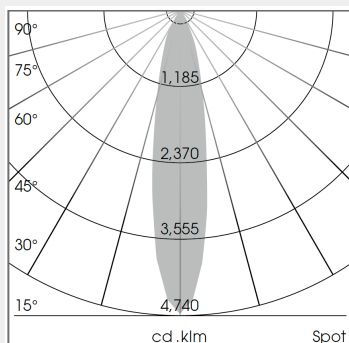

ΚΑΤΑΣΚΕΥΑΣΤΗΣ

BÄRO
Retail
Lighting

ΧΩΡΑ ΠΡΟΕΛΕΥΣΗΣ

MADE
IN
GERMANY

INTARA RD 190

Η οικογένεια των ενσωματωμένων φωτιστικών Intara RD 190 συνδυάζει το σαφή σχεδιασμό μαζί με μία σχεδιαστικά αρθρωτή δομή που επιτρέπει μία μέγιστη μεταβλητότητα.