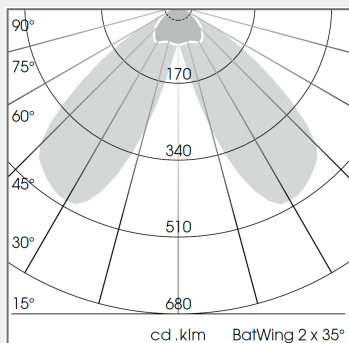

ΚΑΤΑΣΚΕΥΑΣΤΗΣ

BÄRO
Retail
Lighting

ΧΩΡΑ ΠΡΟΕΛΕΥΣΗΣ

MADE
IN
GERMANY

INTARA RD 190

Η οικογένεια των ενσωματωμένων φωτιστικών Intara RD 190 συνδυάζει το σαφή σχεδιασμό μαζί με μία σχεδιαστικά αρθρωτή δομή που επιτρέπει μία μέγιστη μεταβλητότητα.