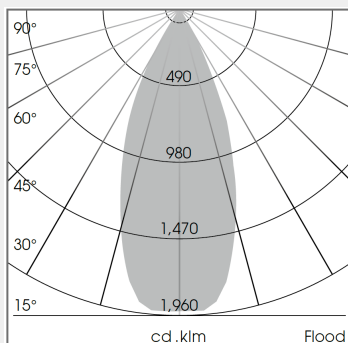

ΚΑΤΑΣΚΕΥΑΣΤΗΣ

BÄRO
Retail
Lighting

ΧΩΡΑ ΠΡΟΕΛΕΥΣΗΣ

MADE
IN
GERMANY

INTARA RD 190

Η οικογένεια των ενσωματωμένων φωτιστικών Intara RD 190 συνδυάζει το σαφή σχεδιασμό μαζί με μία σχεδιαστικά αρθρωτή δομή που επιτρέπει μία μέγιστη μεταβλητότητα.