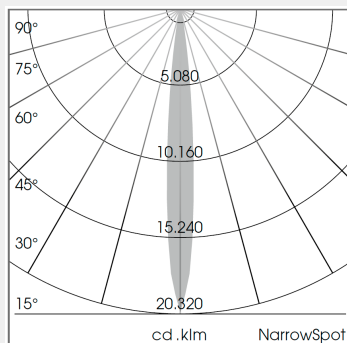

ΚΑΤΑΣΚΕΥΑΣΤΗΣ

BÄRO
Retail
Lighting

ΧΩΡΑ ΠΡΟΕΛΕΥΣΗΣ

INTARA ID

Το ημί-χωνευτό φωτιστικό Intara ID συνδυάζει την διακριτική εμφάνιση ενός χωνευτού φωτιστικού με την ευελιξία ενός προβολέα τοποθέτησης σε επιφάνεια οροφής.