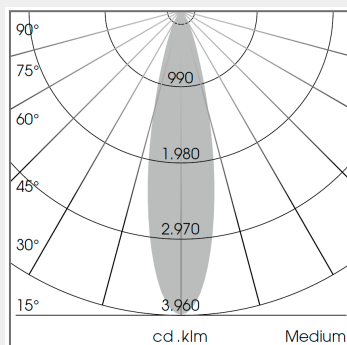

ΚΑΤΑΣΚΕΥΑΣΤΗΣ

BÄRO
Retail
Lighting

ΧΩΡΑ ΠΡΟΕΛΕΥΣΗΣ

INTARA ID

Το ημί-χωνευτό φωτιστικό Intara ID συνδυάζει την διακριτική εμφάνιση ενός χωνευτού φωτιστικού με την ευελιξία ενός προβολέα τοποθέτησης σε επιφάνεια οροφής.