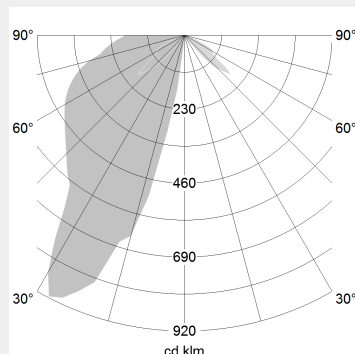

ΚΑΤΑΣΚΕΥΑΣΤΗΣ

BÄRO
Retail
Lighting

ΧΩΡΑ ΠΡΟΕΛΕΥΣΗΣ

INTARA ID

Το ημί-χωνευτό φωτιστικό Intara ID συνδυάζει την διακριτική εμφάνιση ενός χωνευτού φωτιστικού με την ευελιξία ενός προβολέα τοποθέτησης σε επιφάνεια οροφής.