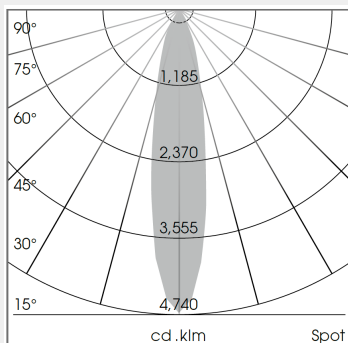

ΚΑΤΑΣΚΕΥΑΣΤΗΣ

BÄRO
Retail
Lighting

ΧΩΡΑ ΠΡΟΕΛΕΥΣΗΣ

MADE
IN
GERMANY

INTARA IC

Με το κοίλο σχήμα το φωτιστικό Intara IC είναι απόλυτα ενσωματωμένο στο δωμάτιο. Στερέωση οροφής, βραχίονας σύνδεσης και κεφαλή φωτιστικού με διακριτικό, βραβευμένο σχεδιασμό, αποτελούν μια αρμονική μονάδα. Το ημι-χωνευτό φωτιστικό Intara IC από τη σειρά φωτιστικών IC της BÄRO έλαβαν το πολυπόθητο βραβείο "Νικητής" Γερμανικού Σχεδιασμού 2020 "στο" Εξαιρετικό Σχεδιασμό Προϊόντων - Φωτισμός "ανά κατηγορία. Ένα ποτενσιόμετρο στο ταβάνι επιτρέπει την απλή μείωση του φωτιστικού. Η επιλογή προσαρμογής του μήκους