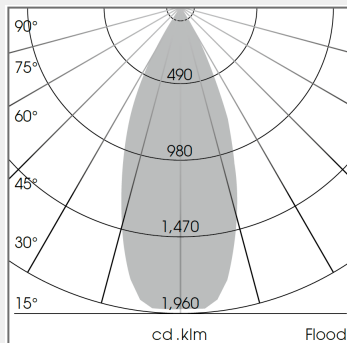

ΚΑΤΑΣΚΕΥΑΣΤΗΣ

BÄRO
Retail
Lighting

ΧΩΡΑ ΠΡΟΕΛΕΥΣΗΣ

MADE
IN
GERMANY

INTARA IC

Με το κοίλο σχήμα το φωτιστικό Intara IC είναι απόλυτα ενσωματωμένο στο δωμάτιο. Στερέωση οροφής, βραχίονας σύνδεσης και κεφαλή φωτιστικού με διακριτικό, βραβευμένο σχεδιασμό, αποτελούν μια αρμονική μονάδα. Το ημι-χωνευτό φωτιστικό Intara IC από τη σειρά φωτιστικών IC της BÄRO έλαβαν το πολυπόθητο βραβείο "Νικητής" Γερμανικού Σχεδιασμού 2020 "στο" Εξαιρετικό Σχεδιασμό Προϊόντων - Φωτισμός "ανά κατηγορία. Ένα ποτενσιόμετρο στο ταβάνι επιτρέπει την απλή μείωση του φωτιστικού. Η επιλογή προσαρμογής του μήκους