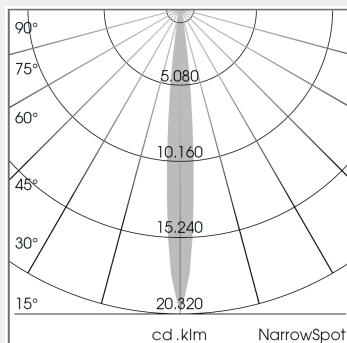

ΚΑΤΑΣΚΕΥΑΣΤΗΣ

BÄRO
Retail
Lighting

ΧΩΡΑ ΠΡΟΕΛΕΥΣΗΣ

MADE
IN
GERMANY

INTARA IC

Με το κοίλο σχήμα το φωτιστικό Intara IC είναι απόλυτα ενσωματωμένο στο δωμάτιο. Στερέωση οροφής, βραχίονας σύνδεσης και κεφαλή φωτιστικού με διακριτικό, βραβευμένο σχεδιασμό, αποτελούν μια αρμονική μονάδα. Το ημι-χωνευτό φωτιστικό Intara IC από τη σειρά φωτιστικών IC της BÄRO έλαβαν το πολυπόθητο βραβείο "Νικητής" Γερμανικού Σχεδιασμού 2020 "στο" Εξαιρετικό Σχεδιασμό Προϊόντων - Φωτισμός "ανά κατηγορία. Ένα ποτενσιόμετρο στο ταβάνι επιτρέπει την απλή μείωση του φωτιστικού. Η επιλογή προσαρμογής του μήκους