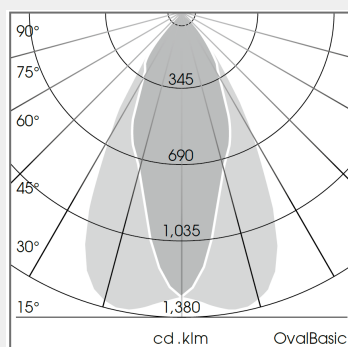

ΚΑΤΑΣΚΕΥΑΣΤΗΣ

BÄRO
Retail
Lighting

ΧΩΡΑ ΠΡΟΕΛΕΥΣΗΣ

MADE
IN
GERMANY

INTARA EC 125

Το ημί-χωνευτό φωτιστικό Intara EC 125 συνδυάζει την διακριτική εμφάνιση ενός χωνευτού φωτιστικού με την ευελιξία ενός προβολέα τοποθέτησης σε επιφάνεια.