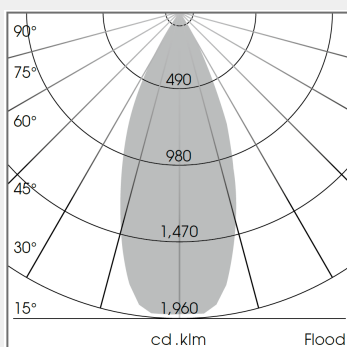

ΚΑΤΑΣΚΕΥΑΣΤΗΣ

BÄRO
Retail
Lighting

ΧΩΡΑ ΠΡΟΕΛΕΥΣΗΣ

MADE
IN
GERMANY

INTARA EC 125

Το ημί-χωνευτό φωτιστικό Intara EC 125 συνδυάζει την διακριτική εμφάνιση ενός χωνευτού φωτιστικού με την ευελιξία ενός προβολέα τοποθέτησης σε επιφάνεια.