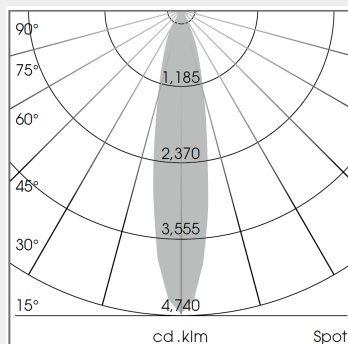

ΚΑΤΑΣΚΕΥΑΣΤΗΣ

BÄRO
Retail
Lighting

ΧΩΡΑ ΠΡΟΕΛΕΥΣΗΣ

MADE
IN
GERMANY

INTARA EC 125

Το ημί-χωνευτό φωτιστικό Intara EC 125 συνδυάζει την διακριτική εμφάνιση ενός χωνευτού φωτιστικού με την ευελιξία ενός προβολέα τοποθέτησης σε επιφάνεια.