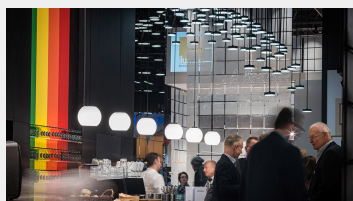

ΛΕΠΤΟΜΕΡΕΙΕΣ

ΕΦΑΡΜΟΓΗ

Φωτισμός Καταστημάτων

ΤΥΠΟΣ

Κρεμαστό

ΚΑΤΑΣΚΕΥΑΣΤΗΣ

ΟΚΤΑΛΙΤΕ

ΧΩΡΑ ΠΡΟΕΛΕΥΣΗΣ

Ένα ιδιαίτερο χαρακτηριστικό είναι ότι κατόπιν παραγγελίας η απόχρωση μπορεί να συντονιστεί χρωματικά με το CI της εταιρείας. Με το ελκυστικό σχήμα και το χρωματικό σχεδιασμό του, το IN. VOLA συμβάλλει σε μια προσωπική, αναγνωρίσιμη ατμόσφαιρα καταστήματος. Οι διαφορετικές εκδόσεις έχουν μια κλασική υποδοχή E27 που μπορεί να εξοπλιστεί με τις κατάλληλες πηγές φωτός.