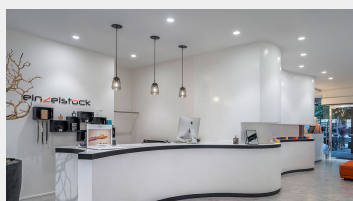

ΤΥΠΟΣ

Κρεμαστό

ΚΑΤΑΣΚΕΥΑΣΤΗΣ

ΟΚΤΑΛΙΤΕ

ΧΩΡΑ ΠΡΟΕΛΕΥΣΗΣ

IN. VOLA

Το διακοσμητικό κρεμαστό φωτιστικό IN. VOLA προσελκύει την προσοχή ήδη από μακριά και είναι κατάλληλο για διακόσμηση καταστημάτων υψηλής ποιότητας. Η κομψά διαμορφωμένη, ημιδιαφανής απόχρωση διατίθεται σε δύο σχήματα – προαιρετικά ως σφαιρικό ή κωνικό τμήμα – σε διάφορα χρώματα.

Ένα ιδιαίτερο χαρακτηριστικό είναι ότι κατόπιν παραγγελίας η απόχρωση μπορεί να συντονιστεί χρωματικά με το CI της εταιρείας. Με το ελκυστικό σχήμα και το χρωματικό σχεδιασμό του, το IN. VOLA συμβάλλει σε μια προσωπική, αναγνωρίσιμη ατμόσφαιρα καταστήματος. Οι διαφορετικές εκδόσεις έχουν μια κλασική υποδοχή E27 που μπορεί να εξοπλιστεί με τις κατάλληλες πηγές φωτός.