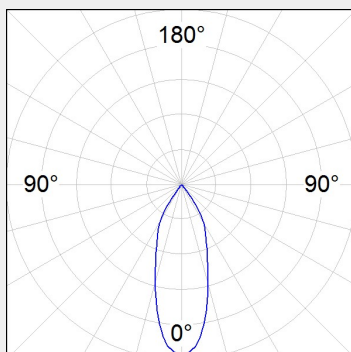

ΛΕΠΤΟΜΕΡΕΙΕΣ

ΕΦΑΡΜΟΓΗ

Εσωτερικός &
Αρχιτεκτονικός Φωτισμός
Φωτισμός Καταστημάτων

ΚΑΤΑΣΚΕΥΑΣΤΗΣ

LAMP
Worktitude for light

ΧΩΡΑ ΠΡΟΕΛΕΥΣΗΣ

ΙΣΠΑΝΙΑ

HANCE SPOTLIGHT SEMI RECESSED 3000/4000

Πολλαπλής κατεύθυνσης προβολέας ημι-χωνευτός μοντέλου HANCE SPOTLIGHT SEMI RECESSED 3000/4000 της εταιρείας LAMP. Σώμα και πλαίσιο κατασκευασμένο από εγχυμένο αλουμίνιο σε μαύρο ή λευκό χρώμα και διακοσμητικά δαχτυλίδια σε μαύρο ή λευκό χρώμα. Παθητική διάχυση για σωστή θερμική διαχείριση. Με ανακλαστήρα αλουμινίου υψηλής καθαρότητας τύπου Flood. Συμπεριλαμβάνεται τροφοδοτικό.