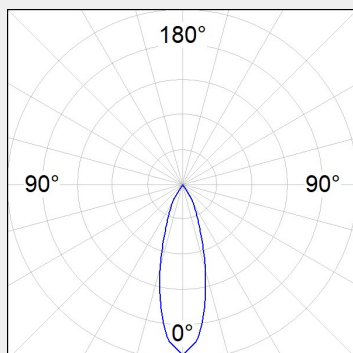

ΛΕΠΤΟΜΕΡΕΙΕΣ

ΕΦΑΡΜΟΓΗ

Εσωτερικός &
Αρχιτεκτονικός Φωτισμός
Φωτισμός Καταστημάτων

ΚΑΤΑΣΚΕΥΑΣΤΗΣ

LAMP
Worktitude for light

ΧΩΡΑ ΠΡΟΕΛΕΥΣΗΣ

ΙΣΠΑΝΙΑ

HANCE SPOTLIGHT SEMI RECESSED 3000/4000

Πολλαπλής κατεύθυνσης προβολέας ημι-χωνευτός μοντέλου HANCE SPOTLIGHT SEMI RECESSED 3000/4000 της εταιρείας LAMP. Σώμα και πλαίσιο κατασκευασμένο από εγχυμένο αλουμίνιο σε μαύρο ή λευκό χρώμα και διακοσμητικά δαχτυλίδια σε μαύρο ή λευκό χρώμα. Παθητική διάχυση για σωστή θερμική διαχείριση. Με ανακλαστήρα αλουμινίου υψηλής καθαρότητας τύπου Flood. Συμπεριλαμβάνεται τροφοδοτικό.