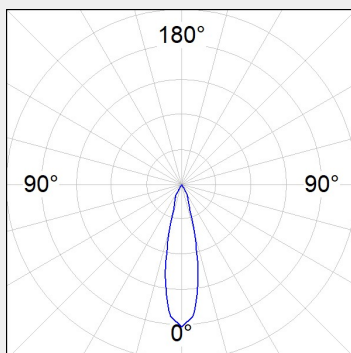

ΛΕΠΤΟΜΕΡΕΙΕΣ

ΕΦΑΡΜΟΓΗ

Εσωτερικός &
Αρχιτεκτονικός Φωτισμός
Φωτισμός Καταστημάτων

ΚΑΤΑΣΚΕΥΑΣΤΗΣ

LAMP
Worktitude for light

ΧΩΡΑ ΠΡΟΕΛΕΥΣΗΣ

ΙΣΠΑΝΙΑ

HANCE SPOTLIGHT SEMI RECESSED 3000/4000

Πολλαπλής κατεύθυνσης προβολέας ημι-χωνευτός μοντέλου HANCE SPOTLIGHT SEMI RECESSED 3000/4000 της εταιρείας LAMP. Σώμα και πλαίσιο κατασκευασμένο από εγχυμένο αλουμίνιο σε μαύρο ή λευκό χρώμα και διακοσμητικά δαχτυλίδια σε μαύρο ή λευκό χρώμα. Παθητική διάχυση για σωστή θερμική διαχείριση. Με ανακλαστήρα αλουμινίου υψηλής καθαρότητας τύπου Flood. Συμπεριλαμβάνεται τροφοδοτικό.