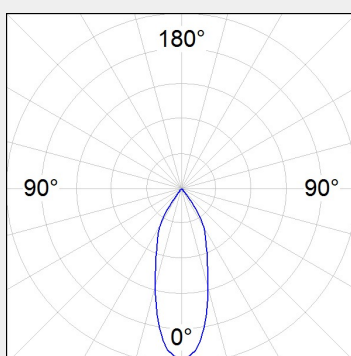

ΛΕΠΤΟΜΕΡΕΙΕΣ

ΕΦΑΡΜΟΓΗ

Εσωτερικός &
Αρχιτεκτονικός Φωτισμός
Φωτισμός Καταστημάτων

ΚΑΤΑΣΚΕΥΑΣΤΗΣ

LAMP
Worktitude for light

ΧΩΡΑ ΠΡΟΕΛΕΥΣΗΣ

ΙΣΠΑΝΙΑ

HANCE SEMI-RECESSED 2000

Πολλαπλής κατεύθυνσης προβολέας ημι-χωνευτός μοντέλου HANCE SEMI RECESSED 2000 της εταιρείας LAMP. Σώμα και πλαίσιο κατασκευασμένο από εγχυμένο αλουμίνιο σε μαύρο ή λευκό χρώμα και διακοσμητικά δαχτυλίδια σε μαύρο ή λευκό χρώμα. Παθητική διάχυση για σωστή θερμική διαχείριση. Με ανακλαστήρα αλουμινίου υψηλής καθαρότητας τύπου Flood.