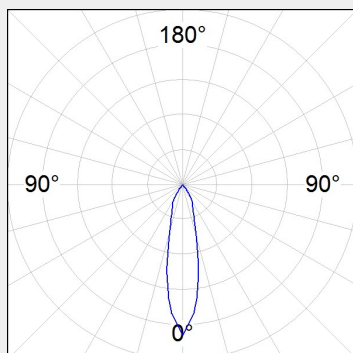

ΛΕΠΤΟΜΕΡΕΙΕΣ

ΕΦΑΡΜΟΓΗ

Εσωτερικός &
Αρχιτεκτονικός Φωτισμός
Φωτισμός Καταστημάτων

ΚΑΤΑΣΚΕΥΑΣΤΗΣ

LAMP
Worktitude for light

ΧΩΡΑ ΠΡΟΕΛΕΥΣΗΣ

ΙΣΠΑΝΙΑ

HANCE SEMI-RECESSED 2000

Πολλαπλής κατεύθυνσης προβολέας ημι-χωνευτός μοντέλου HANCE SEMI RECESSED 2000 της εταιρείας LAMP. Σώμα και πλαίσιο κατασκευασμένο από εγχυμένο αλουμίνιο σε μαύρο ή λευκό χρώμα και διακοσμητικά δαχτυλίδια σε μαύρο ή λευκό χρώμα. Παθητική διάχυση για σωστή θερμική διαχείριση. Με ανακλαστήρα αλουμινίου υψηλής καθαρότητας τύπου Flood.