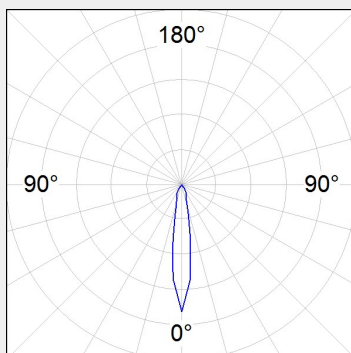

ΛΕΠΤΟΜΕΡΕΙΕΣ

ΕΦΑΡΜΟΓΗ

Εσωτερικός &
Αρχιτεκτονικός Φωτισμός
Φωτισμός Καταστημάτων

ΚΑΤΑΣΚΕΥΑΣΤΗΣ

LAMP
Worktitude for light

ΧΩΡΑ ΠΡΟΕΛΕΥΣΗΣ

ΙΣΠΑΝΙΑ

HANCE SEMI-RECESSED 2000

Πολλαπλής κατεύθυνσης προβολέας ημι-χωνευτός μοντέλου HANCE SEMI RECESSED 2000 της εταιρείας LAMP. Σώμα και πλαίσιο κατασκευασμένο από εγχυμένο αλουμίνιο σε μαύρο ή λευκό χρώμα και διακοσμητικά δαχτυλίδια σε μαύρο ή λευκό χρώμα. Παθητική διάχυση για σωστή θερμική διαχείριση. Με ανακλαστήρα αλουμινίου υψηλής καθαρότητας τύπου Flood.