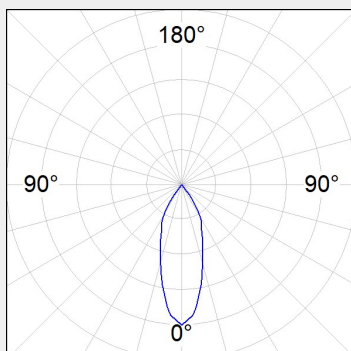

ΚΑΤΑΣΚΕΥΑΣΤΗΣ

LAMP
Worktitude for light

ΧΩΡΑ ΠΡΟΕΛΕΥΣΗΣ

ΙΣΠΑΝΙΑ

HANCE SEMI-RECESSED 1000

Πολλαπλής κατεύθυνσης προβολέας ημι-χωνευτός, μοντέλο HANCE SEMI REC 1000, της εταιρείας LAMP. Σώμα και πλαίσιο κατασκευασμένο από εγχυμένο αλουμίνιο σε μαύρο ή λευκό χρώμα και διακοσμητικά δαχτυλίδια σε μαύρο ή λευκό χρώμα. Παθητική διάχυση για σωστή θερμική διαχείριση. Με ανακλαστήρα αλουμινίου υψηλής καθαρότητας τύπου Flood.