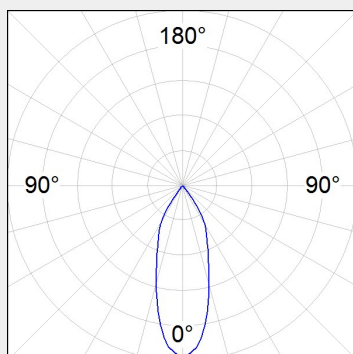

ΚΑΤΑΣΚΕΥΑΣΤΗΣ

LAMP
Worktitude for light

ΧΩΡΑ ΠΡΟΕΛΕΥΣΗΣ

ΙΣΠΑΝΙΑ

HANCE SEMI-RECESSED 1000

Πολλαπλής κατεύθυνσης προβολέας ημι-χωνευτός, μοντέλο HANCE SEMI REC 1000, της εταιρείας LAMP. Σώμα και πλαίσιο κατασκευασμένο από εγχυμένο αλουμίνιο σε μαύρο ή λευκό χρώμα και διακοσμητικά δαχτυλίδια σε μαύρο ή λευκό χρώμα. Παθητική διάχυση για σωστή θερμική διαχείριση. Με ανακλαστήρα αλουμινίου υψηλής καθαρότητας τύπου Flood.