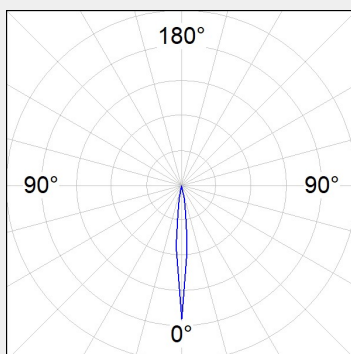

ΚΑΤΑΣΚΕΥΑΣΤΗΣ

LAMP
Worktitude for light

ΧΩΡΑ ΠΡΟΕΛΕΥΣΗΣ

ΙΣΠΑΝΙΑ

HANCE SEMI-RECESSED 1000

Πολλαπλής κατεύθυνσης προβολέας ημι-χωνευτός, μοντέλο HANCE SEMI REC 1000, της εταιρείας LAMP. Σώμα και πλαίσιο κατασκευασμένο από εγχυμένο αλουμίνιο σε μαύρο ή λευκό χρώμα και διακοσμητικά δαχτυλίδια σε μαύρο ή λευκό χρώμα. Παθητική διάχυση για σωστή θερμική διαχείριση. Με ανακλαστήρα αλουμινίου υψηλής καθαρότητας τύπου Flood.