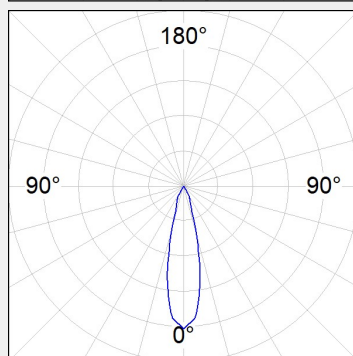

ΚΑΤΑΣΚΕΥΑΣΤΗΣ

LAMP
Worktitude for light

ΧΩΡΑ ΠΡΟΕΛΕΥΣΗΣ

ΙΣΠΑΝΙΑ

HANCE DOWNLIGHT SEMI-RECESSED 3000/4000

Πολυκατευθυντικό ημιχωνευτό downlight μοντέλο HANCE DOWNLIGHT SEMI-RECESSED 3000/4000 της μάρκας LAMP. Σώμα και πλαίσιο από εγχυμένο αλουμίνιο σε μαύρο χρώμα με υφή και διακοσμητικοί δακτύλιοι από εγχυμένο πολυανθρακικό σε μαύρο χρώμα. Παθητική απαγωγή για σωστή θερμική διαχείριση. Μοντέλο με LED COB, με θερμοκρασία ουδέτερου λευκού χρώματος και εξοπλισμό ελέγχου. Με ανακλαστήρα αλουμινίου υψηλής καθαρότητας Spot. Επιτρέπει περιστροφή 355° και κλίση έως 85°. Κατηγορία μόνωσης II.