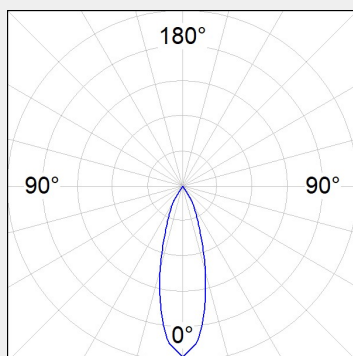

ΚΑΤΑΣΚΕΥΑΣΤΗΣ

LAMP
Worktitude for light

ΧΩΡΑ ΠΡΟΕΛΕΥΣΗΣ

ΙΣΠΑΝΙΑ

HANCE DOWNLIGHT SEMI-RECESSED 3000/4000

Πολυκατευθυντικό ημιχωνευτό downlight μοντέλο HANCE DOWNLIGHT SEMI-RECESSED 3000/4000 της μάρκας LAMP. Σώμα και πλαίσιο από εγχυμένο αλουμίνιο σε μαύρο χρώμα με υφή και διακοσμητικοί δακτύλιοι από εγχυμένο πολυανθρακικό σε μαύρο χρώμα. Παθητική απαγωγή για σωστή θερμική διαχείριση. Μοντέλο με LED COB, με θερμοκρασία ουδέτερου λευκού χρώματος και εξοπλισμό ελέγχου. Με ανακλαστήρα αλουμινίου υψηλής καθαρότητας Spot. Επιτρέπει περιστροφή 355° και κλίση έως 85°. Κατηγορία μόνωσης II.