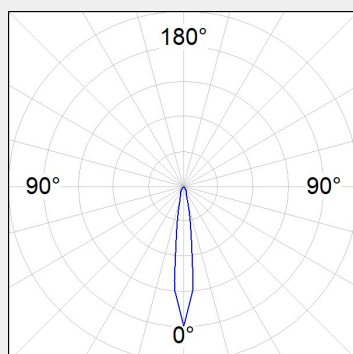

ΚΑΤΑΣΚΕΥΑΣΤΗΣ

LAMP
Worktitude for light

ΧΩΡΑ ΠΡΟΕΛΕΥΣΗΣ

ΙΣΠΑΝΙΑ

HANCE DOWNLIGHT SEMI-RECESSED 3000/4000

Πολυκατευθυντικό ημιχωνευτό downlight μοντέλο HANCE DOWNLIGHT SEMI-RECESSED 3000/4000 της μάρκας LAMP. Σώμα και πλαίσιο από εγχυμένο αλουμίνιο σε μαύρο χρώμα με υφή και διακοσμητικοί δακτύλιοι από εγχυμένο πολυανθρακικό σε μαύρο χρώμα. Παθητική απαγωγή για σωστή θερμική διαχείριση. Μοντέλο με LED COB, με θερμοκρασία ουδέτερου λευκού χρώματος και εξοπλισμό ελέγχου. Με ανακλαστήρα αλουμινίου υψηλής καθαρότητας Spot. Επιτρέπει περιστροφή 355° και κλίση έως 85°. Κατηγορία μόνωσης II.