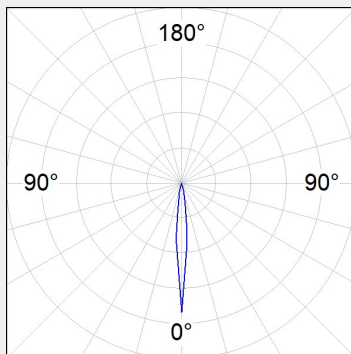

ΚΑΤΑΣΚΕΥΑΣΤΗΣ

LAMP
Worktitude for light

ΧΩΡΑ ΠΡΟΕΛΕΥΣΗΣ

ΙΣΠΑΝΙΑ

HANCE DOWNLIGHT 1000/2000

Πολλαπλής κατεύθυνσης φωτιστικό Downlight, μοντέλο HANCE DOWN REC 1000/2000, της εταιρείας LAMP. Σώμα και πλαίσιο κατασκευασμένο από εγχυμένο αλουμίνιο σε μαύρο χρώμα και διακοσμητικά δαχτυλίδια σε μαύρο χρώμα. Παθητική διάχυση για σωστή θερμική διαχείριση. Μοντέλο με COB LED. Επιτρέπει περιστροφή 355° και κλίση μέχρι 30°.