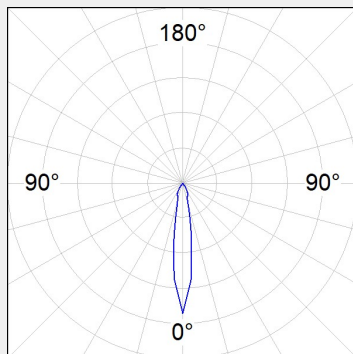

ΚΑΤΑΣΚΕΥΑΣΤΗΣ

LAMP
Worktitude for light

ΧΩΡΑ ΠΡΟΕΛΕΥΣΗΣ

ΙΣΠΑΝΙΑ

HANCE DOWNLIGHT 1000/2000

Πολλαπλής κατεύθυνσης φωτιστικό Downlight, μοντέλο HANCE DOWN REC 1000/2000, της εταιρείας LAMP. Σώμα και πλαίσιο κατασκευασμένο από εγχυμένο αλουμίνιο σε μαύρο χρώμα και διακοσμητικά δαχτυλίδια σε μαύρο χρώμα. Παθητική διάχυση για σωστή θερμική διαχείριση. Μοντέλο με COB LED. Επιτρέπει περιστροφή 355° και κλίση μέχρι 30°.