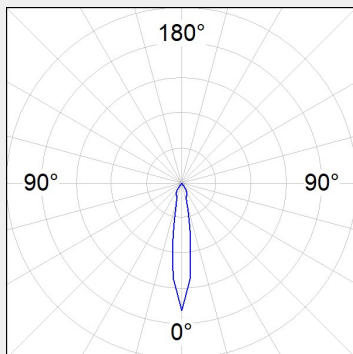

ΚΑΤΑΣΚΕΥΑΣΤΗΣ

LAMP
Worktitude for light

ΧΩΡΑ ΠΡΟΕΛΕΥΣΗΣ

HANCE DOWNLIGHT 1000/2000

Πολλαπλής κατεύθυνσης φωτιστικό Downlight, μοντέλο HANCE DOWN REC 1000/2000, της εταιρείας LAMP. Σώμα και πλαίσιο κατασκευασμένο από εγχυμένο αλουμίνιο σε μαύρο χρώμα και διακοσμητικά δαχτυλίδια σε μαύρο χρώμα. Παθητική διάχυση για σωστή θερμική διαχείριση. Μοντέλο με COB LED. Επιτρέπει περιστροφή 355° και κλίση μέχρι 30°.