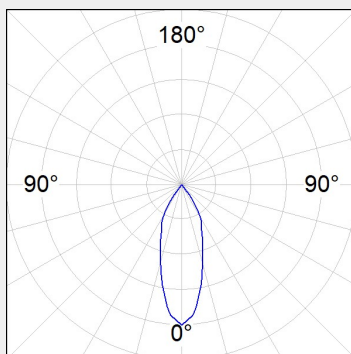

ΚΑΤΑΣΚΕΥΑΣΤΗΣ

LAMP
Worktitude for light

ΧΩΡΑ ΠΡΟΕΛΕΥΣΗΣ

ΙΣΠΑΝΙΑ

HANCE DOWNLIGHT 1000/2000

Πολλαπλής κατεύθυνσης φωτιστικό Downlight, μοντέλο HANCE DOWN REC 1000/2000, της εταιρείας LAMP. Σώμα και πλαίσιο κατασκευασμένο από εγχυμένο αλουμίνιο σε μαύρο χρώμα και διακοσμητικά δαχτυλίδια σε μαύρο χρώμα. Παθητική διάχυση για σωστή θερμική διαχείριση. Μοντέλο με COB LED. Επιτρέπει περιστροφή 355° και κλίση μέχρι 30°.