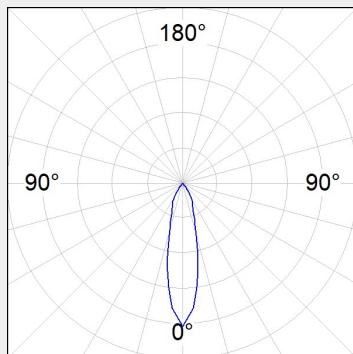

ΚΑΤΑΣΚΕΥΑΣΤΗΣ

LAMP
Worktitude for light

ΧΩΡΑ ΠΡΟΕΛΕΥΣΗΣ

HANCE DOWNLIGHT 1000/2000

Πολλαπλής κατεύθυνσης φωτιστικό Downlight, μοντέλο HANCE DOWN REC 1000/2000, της εταιρείας LAMP. Σώμα και πλαίσιο κατασκευασμένο από εγχυμένο αλουμίνιο σε μαύρο χρώμα και διακοσμητικά δαχτυλίδια σε μαύρο χρώμα. Παθητική διάχυση για σωστή θερμική διαχείριση. Μοντέλο με COB LED. Επιτρέπει περιστροφή 355° και κλίση μέχρι 30°.