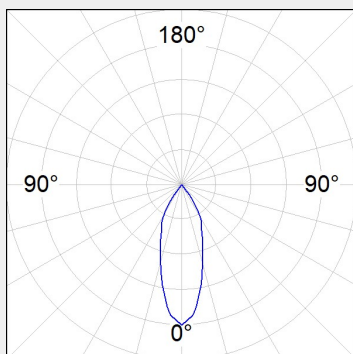

ΚΑΤΑΣΚΕΥΑΣΤΗΣ

LAMP
Worktitude for light

ΧΩΡΑ ΠΡΟΕΛΕΥΣΗΣ

HANCE DOWNLIGHT 1000/2000

Πολλαπλής κατεύθυνσης φωτιστικό Downlight, μοντέλο HANCE DOWN REC 1000/2000, της εταιρείας LAMP. Σώμα και πλαίσιο κατασκευασμένο από εγχυμένο αλουμίνιο σε μαύρο χρώμα και διακοσμητικά δαχτυλίδια σε μαύρο χρώμα. Παθητική διάχυση για σωστή θερμική διαχείριση. Μοντέλο με COB LED. Επιτρέπει περιστροφή 355° και κλίση μέχρι 30°.