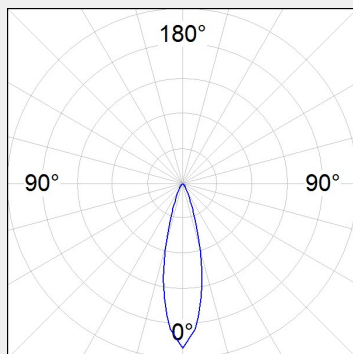

ΛΕΠΤΟΜΕΡΕΙΕΣ

ΕΦΑΡΜΟΓΗ

Εσωτερικός &
Αρχιτεκτονικός Φωτισμός
Φωτισμός Καταστημάτων

ΚΑΤΑΣΚΕΥΑΣΤΗΣ

LAMP
Worktitude for light

ΧΩΡΑ ΠΡΟΕΛΕΥΣΗΣ

ΙΣΠΑΝΙΑ

HANCE 48V 500

Το μοντέλο HANCE TRACK 48V 500 της εταιρείας LAMP είναι ένας προβολέας πολλαπλών κατευθύνσεων για μοντέλο χαμηλής τάσης (48V).