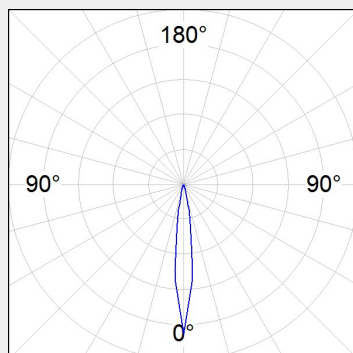

ΛΕΠΤΟΜΕΡΕΙΕΣ

ΕΦΑΡΜΟΓΗ

Εσωτερικός &
Αρχιτεκτονικός Φωτισμός
Φωτισμός Καταστημάτων

ΚΑΤΑΣΚΕΥΑΣΤΗΣ

LAMP
Worktitude for light

ΧΩΡΑ ΠΡΟΕΛΕΥΣΗΣ

ΙΣΠΑΝΙΑ

HANCE 48V 500

Το μοντέλο HANCE TRACK 48V 500 της εταιρείας LAMP είναι ένας προβολέας πολλαπλών κατευθύνσεων για μοντέλο χαμηλής τάσης (48V).