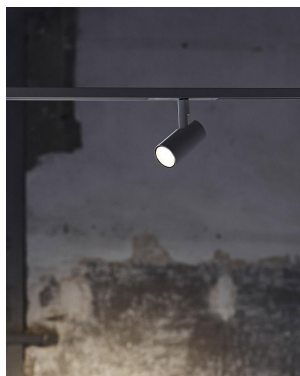

ΤΕΧΝΟΛΟΓΙΑ ΦΩΤΟΣ LED

Ισχύς:	3W / 5W
Θερμοκρασία Χρώματος:	2700K / 3000K / 4000K
Φωτεινή Ροή:	314Lm / 324Lm / 330Lm / 349Lm
Δείκτης Απόδοσης Χρώματος (CRI):	>80
Απόδοση Φωτιστικού:	έως 57Lm/W
Κατανομή Φωτός:	Spot 13° / Medium Flood 19° / Flood 26°
Βάρος:	0.15Kg
Τιμή Προστασίας. Κλάση:	IP20 , III
Χρώμα:	Black / White
Διαστάσεις:	Ø:40 x Y:78mm
Ρυθμιστής Ισχύος:	ON/OFF , DALI

ΛΕΠΤΟΜΕΡΕΙΕΣ

ΕΦΑΡΜΟΓΗ

Εσωτερικός &
Αρχιτεκτονικός Φωτισμός
Φωτισμός Καταστημάτων

ΚΑΤΑΣΚΕΥΑΣΤΗΣ

LAMP
Worktitude for light

ΧΩΡΑ ΠΡΟΕΛΕΥΣΗΣ

ΙΣΠΑΝΙΑ

HANCE 48V 500

Το μοντέλο HANCE TRACK 48V 500 της εταιρείας LAMP είναι ένας προβολέας πολλαπλών κατευθύνσεων για μοντέλο χαμηλής τάσης (48V).

Με γρήγορο σύστημα σύνδεσης για γρήγορη και εύκολη εγκατάσταση, χωρίς την ανάγκη εργαλείων και παθητική διασπορά για σωστή θερμική διαχείριση.