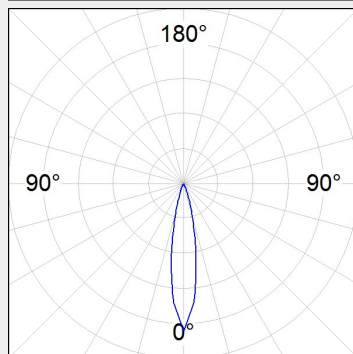

ΛΕΠΤΟΜΕΡΕΙΕΣ

ΕΦΑΡΜΟΓΗ

Εσωτερικός &
Αρχιτεκτονικός Φωτισμός
Φωτισμός Καταστημάτων

ΚΑΤΑΣΚΕΥΑΣΤΗΣ

LAMP
Worktitude for light

ΧΩΡΑ ΠΡΟΕΛΕΥΣΗΣ

ΙΣΠΑΝΙΑ

HANCE 48V 500

Το μοντέλο HANCE TRACK 48V 500 της εταιρείας LAMP είναι ένας προβολέας πολλαπλών κατευθύνσεων για μοντέλο χαμηλής τάσης (48V).