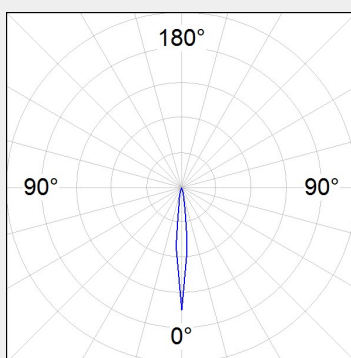

ΛΕΠΤΟΜΕΡΕΙΕΣ

ΕΦΑΡΜΟΓΗ

Εσωτερικός &
Αρχιτεκτονικός Φωτισμός
Φωτισμός Γραφείων
Φωτισμός Καταστημάτων

ΚΑΤΑΣΚΕΥΑΣΤΗΣ

LAMP
Worktitude for light

ΧΩΡΑ ΠΡΟΕΛΕΥΣΗΣ

ΙΣΠΑΝΙΑ