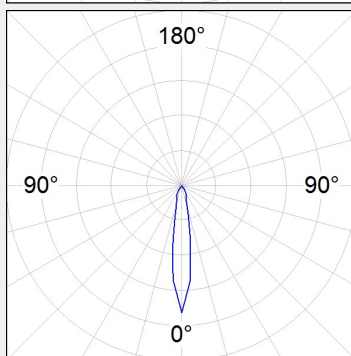

ΛΕΠΤΟΜΕΡΕΙΕΣ

ΕΦΑΡΜΟΓΗ

Εσωτερικός &
Αρχιτεκτονικός Φωτισμός
Φωτισμός Γραφείων
Φωτισμός Καταστημάτων

ΚΑΤΑΣΚΕΥΑΣΤΗΣ

LAMP
Worktitude for light

ΧΩΡΑ ΠΡΟΕΛΕΥΣΗΣ

ΙΣΠΑΝΙΑ