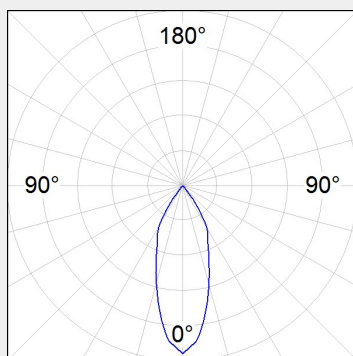

ΛΕΠΤΟΜΕΡΕΙΕΣ

ΕΦΑΡΜΟΓΗ

Εσωτερικός &
Αρχιτεκτονικός Φωτισμός
Φωτισμός Γραφείων
Φωτισμός Καταστημάτων

ΚΑΤΑΣΚΕΥΑΣΤΗΣ

LAMP
Worktitude for light

ΧΩΡΑ ΠΡΟΕΛΕΥΣΗΣ

ΙΣΠΑΝΙΑ