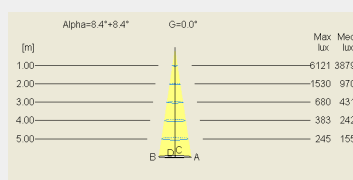

ΚΑΤΑΣΚΕΥΑΣΤΗΣ

LUXIONA

ΧΩΡΑ ΠΡΟΕΛΕΥΣΗΣ

ΙΣΠΑΝΙΑ

FOCUS

Το χωνευτό και μίνιμαλ φωτιστικό Focus, σχεδιάστηκε για εύκολη ενσωμάτωση στα εργαλεία της αρχιτεκτονικής, για να δημιουργήσει ταυτόχρονα ένα άνετο και λειτουργικό φως. Το φωτιστικό Focus στοχεύει στα επαγγελματικά projects, στα οποία τα διαφορετικά χαρακτηριστικά είναι σημαντικά για το σχεδιασμό του χώρου. Κατάλληλο για καταστήματα, γραφεία, ξενοδοχεία και εστιατόρια, καθώς και για εφαρμογές σε κατοικίες όπου υπάρχουν και άλλες απαιτήσεις, όπως η εξοικονόμηση ενέργειας η αποδοτικότητα και η ανθεκτικότητα είναι η βάση του σχεδιασμού χώρου.