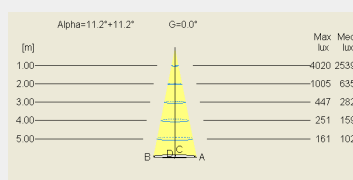

ΚΑΤΑΣΚΕΥΑΣΤΗΣ

LUXIONA

ΧΩΡΑ ΠΡΟΕΛΕΥΣΗΣ

ΙΣΠΑΝΙΑ

FOCUS

Το χωνευτό και μίνιμαλ φωτιστικό Focus, σχεδιάστηκε για εύκολη ενσωμάτωση στα εργαλεία της αρχιτεκτονικής, για να δημιουργήσει ταυτόχρονα ένα άνετο και λειτουργικό φως. Το φωτιστικό Focus στοχεύει στα επαγγελματικά projects, στα οποία τα διαφορετικά χαρακτηριστικά είναι σημαντικά για το σχεδιασμό του χώρου. Κατάλληλο για καταστήματα, γραφεία, ξενοδοχεία και εστιατόρια, καθώς και για εφαρμογές σε κατοικίες όπου υπάρχουν και άλλες απαιτήσεις, όπως η εξοικονόμηση ενέργειας η αποδοτικότητα και η ανθεκτικότητα είναι η βάση του σχεδιασμού χώρου.