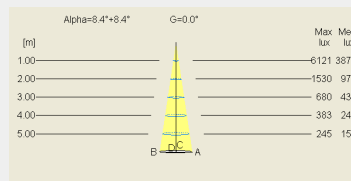

ΛΕΠΤΟΜΕΡΕΙΕΣ

ΕΦΑΡΜΟΓΗ

Εσωτερικός &
Αρχιτεκτονικός Φωτισμός
Φωτισμός Καταστημάτων

ΚΑΤΑΣΚΕΥΑΣΤΗΣ

LUXIONA

ΧΩΡΑ ΠΡΟΕΛΕΥΣΗΣ

Image not found or type unknown

FOCUS

Το χωνευτό και μίνιμαλ φωτιστικό Focus, σχεδιάστηκε για εύκολη ενσωμάτωση στα εργαλεία της αρχιτεκτονικής, για να δημιουργήσει ταυτόχρονα ένα άνετο και λειτουργικό φως. Το φωτιστικό Focus στοχεύει στα επαγγελματικά projects, στα οποία τα διαφορετικά χαρακτηριστικά είναι σημαντικά για το σχεδιασμό του χώρου. Κατάλληλο για καταστήματα, γραφεία, ξενοδοχεία και εστιατόρια, καθώς και για εφαρμογές σε κατοικίες όπου υπάρχουν και άλλες απαιτήσεις, όπως η εξοικονόμηση ενέργειας η αποδοτικότητα και η ανθεκτικότητα είναι η βάση του σχεδιασμού χώρου.