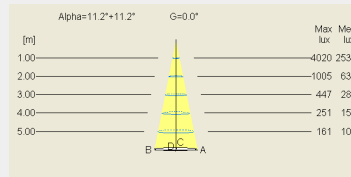

ΛΕΠΤΟΜΕΡΕΙΕΣ

ΕΦΑΡΜΟΓΗ

Εσωτερικός &
Αρχιτεκτονικός Φωτισμός
Φωτισμός Καταστημάτων

ΚΑΤΑΣΚΕΥΑΣΤΗΣ

LUXIONA

ΧΩΡΑ ΠΡΟΕΛΕΥΣΗΣ

Image not found or type unknown

FOCUS

Το χωνευτό και μίνιμαλ φωτιστικό Focus, σχεδιάστηκε για εύκολη ενσωμάτωση στα εργαλεία της αρχιτεκτονικής, για να δημιουργήσει ταυτόχρονα ένα άνετο και λειτουργικό φως. Το φωτιστικό Focus στοχεύει στα επαγγελματικά projects, στα οποία τα διαφορετικά χαρακτηριστικά είναι σημαντικά για το σχεδιασμό του χώρου. Κατάλληλο για καταστήματα, γραφεία, ξενοδοχεία και εστιατόρια, καθώς και για εφαρμογές σε κατοικίες όπου υπάρχουν και άλλες απαιτήσεις, όπως η εξοικονόμηση ενέργειας η αποδοτικότητα και η ανθεκτικότητα είναι η βάση του σχεδιασμού χώρου.