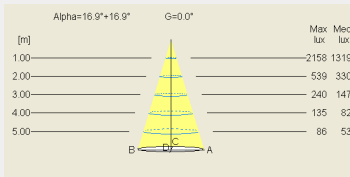

ΛΕΠΤΟΜΕΡΕΙΕΣ

ΕΦΑΡΜΟΓΗ

Εσωτερικός &
Αρχιτεκτονικός Φωτισμός
Φωτισμός Καταστημάτων

ΚΑΤΑΣΚΕΥΑΣΤΗΣ

LUXIONA

ΧΩΡΑ ΠΡΟΕΛΕΥΣΗΣ

Image not found or type unknown

FOCUS

Το χωνευτό και μίνιμαλ φωτιστικό Focus, σχεδιάστηκε για εύκολη ενσωμάτωση στα εργαλεία της αρχιτεκτονικής, για να δημιουργήσει ταυτόχρονα ένα άνετο και λειτουργικό φως. Το φωτιστικό Focus στοχεύει στα επαγγελματικά projects, στα οποία τα διαφορετικά χαρακτηριστικά είναι σημαντικά για το σχεδιασμό του χώρου. Κατάλληλο για καταστήματα, γραφεία, ξενοδοχεία και εστιατόρια, καθώς και για εφαρμογές σε κατοικίες όπου υπάρχουν και άλλες απαιτήσεις, όπως η εξοικονόμηση ενέργειας η αποδοτικότητα και η ανθεκτικότητα είναι η βάση του σχεδιασμού χώρου.