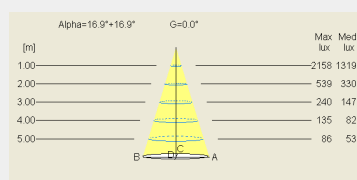

ΚΑΤΑΣΚΕΥΑΣΤΗΣ

LUXIONA

ΧΩΡΑ ΠΡΟΕΛΕΥΣΗΣ

ΙΣΠΑΝΙΑ

FOCUS

Το χωνευτό και μίνιμαλ φωτιστικό Focus, σχεδιάστηκε για εύκολη ενσωμάτωση στα εργαλεία της αρχιτεκτονικής, για να δημιουργήσει ταυτόχρονα ένα άνετο και λειτουργικό φως. Το φωτιστικό Focus στοχεύει στα επαγγελματικά projects, στα οποία τα διαφορετικά χαρακτηριστικά είναι σημαντικά για το σχεδιασμό του χώρου. Κατάλληλο για καταστήματα, γραφεία, ξενοδοχεία και εστιατόρια, καθώς και για εφαρμογές σε κατοικίες όπου υπάρχουν και άλλες απαιτήσεις, όπως η εξοικονόμηση ενέργειας η αποδοτικότητα και η ανθεκτικότητα είναι η βάση του σχεδιασμού χώρου.