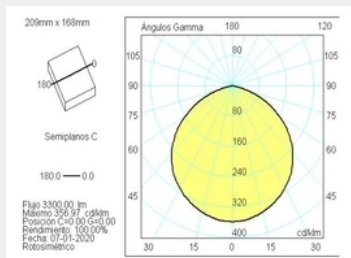

TECHLIGHT
INNOVATIONS

FLOODLIGHT OUTDOOR PROJECTOR 30W / LUXIONA

ΤΕΧΝΟΛΟΓΙΑ ΦΩΤΟΣ

LED

Ισχύς:	30W
Θερμοκρασία Χρώματος:	4000K
Φωτεινή Ροή:	3588Lm
Δείκτης Απόδοσης Χρώματος (CRI):	>80
Απόδοση Φωτιστικού:	120Lm/W
Κατανομή φωτός:	120°
Βάρος:	0.77Kg
Τιμή Προστασίας. Κλάση:	IP65 , I
Χρώμα:	Black
Διαστάσεις:	M:90 x Π:154 x Υ:209mm

ΛΕΠΤΟΜΕΡΕΙΕΣ

ΕΦΑΡΜΟΓΗ

Φωτισμός Εξωτερικών Χώρων

ΚΑΤΑΣΚΕΥΑΣΤΗΣ

ΧΩΡΑ ΠΡΟΕΛΕΥΣΗΣ

ΙΣΠΑΝΙΑ

Floodlight Outdoor Projector 30W

Ο προβολέας εξωτερικού χώρου Floodlight από την οικογένεια Fargo της Troll δημιουργεί ένα προηγμένο και καινοτόμο σύστημα θερμικής ισορροπίας μέσω παθητικής απόλυσης με σταθερή θερμοκρασία χρώματος 4000K (ουδέτερο λευκό) βελτιστοποιημένο για χρήση ως εσωτερικός ή εξωτερικός φωτισμός χώρων και δομών μεγάλου ύψους. Σχεδιασμένο για τοποθέτηση σε τοίχο ή οροφή. Το κύριο σώμα του φωτιστικού είναι κατασκευασμένο από αλουμίνιο με προστασία από tempered glass σε μαύρο χρώμα. Ο βαθμός προστασίας του φωτιστικού είναι επιπέδου IP65. Ενσωματωμένο φωτιστικό ανακλαστήρα κατασκευασμένο από αλουμίνιο υψηλής ποιότητας με γωνιακή δέσμη 120°. Το φωτιστικό ρυθμίζει μια πηγή LED 30 W με CRI υψηλότερη από 80% και μια χρωματική διασπορά χαμηλότερη από 5 SMCD. Το φωτιστικό ρυθμίζει ένα σύστημα άρθρωσης μπάλας που επιτρέπει κλίση 260°. Το φωτιστικό έχει φωτεινή ροή 3588Lm, με απόδοση 120Lm/W και συνολική κατανάλωση 30W. Η μέση διάρκεια ζωής του φωτιστικού είναι 25000 ώρες (σταθεροποιείται σε ελάχιστη ροή 70% από το πρωτότυπο). Ενσωματωμένος ρυθμιστής ισχύος με γρανάζι ON / OFF τροφοδοτούμενο στα 220-240V , 50/60 Hz.