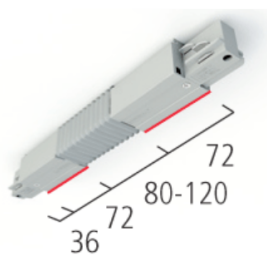

## Σύνδεσμος τριφασικής ράγας - Εύκαμπτος

**Χρώματα:** Άσπρο, Μαύρο, Γκρι

**Δυνατότητα:** Ναι

**Τροφοδοσία:**

**Γωνία Κάμψης:** 30° με 330°

MANUFACTURER

**EUTRAC®**

COUNTRY OF ORIGIN