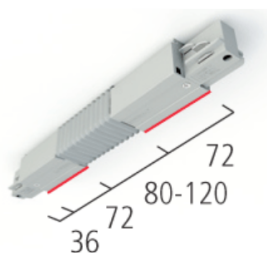

Σύνδεσμος τριφασικής ράγας - Εύκαμπτος

Χρώματα: Άσπρο, Μαύρο, Γκρι

Δυνατότητα: Ναι

Τροφοδοσία:

Γωνία Κάμψης: 30° με 330°

MANUFACTURER

EUTRAC®

COUNTRY OF ORIGIN