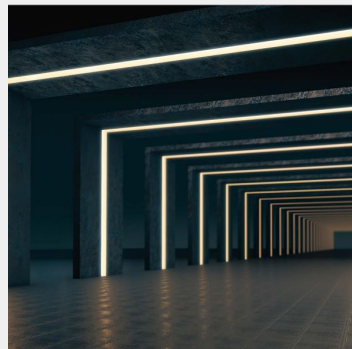

ΤΕΧΝΟΛΟΓΙΑ ΦΩΤΟΣ LED STRIPS

Ισχύς:	120W
Φωτεινή Ροή:	90Lm/m / 140Lm/m / 400Lm/m / 630Lm/m
Κατανομή Φωτός:	120°
Τιμή Προστασίας. Κλάση:	IP67
Διαστάσεις:	15,5 x 6 mm

ΛΕΠΤΟΜΕΡΕΙΕΣ

ΕΦΑΡΜΟΓΗ

Φωτισμός Καταστημάτων
Εσωτερικός &
Αρχιτεκτονικός Φωτισμός

ΚΑΤΑΣΚΕΥΑΣΤΗΣ

ΧΩΡΑ ΠΡΟΕΛΕΥΣΗΣ

FLEX STRIP XTREME RGB

Οι ταινίες PROLED FLEX STRIPS είναι ιδανικές για έμμεσο φωτισμό, ως παραλλαγές για εκθέσεις ή εφαρμογές σε καταστήματα, καθώς και για όλα τα είδη φωτισμού. Λόγω του ρηχού σχεδιασμού τους και των ατομικά προσαρμόσιμων μηκών, τα PROLED FLEX STRIPS προσφέρουν ένα ευρύ φάσμα δυνατοτήτων εφαρμογής. Υψηλή ευελιξία - προσαρμόσιμη σε στρογγυλά σχήματα. Μεγάλη ποικιλία χρωμάτων φωτισμού, όπως Neutral white, warm white και super warm white για προσαρμογή, που διατίθεται επίσης σε ρολά 20 m. Προσέξτε το μέγιστο μήκος (5 m) ανά είσοδο ισχύος. Εγκατάσταση με κολλητική ταινία 3M στην πίσω πλευρά της ταινίας (αυτοκόλλητη).