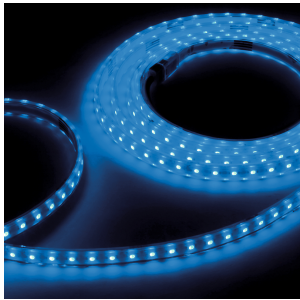

ΤΕΧΝΟΛΟΓΙΑ ΦΩΤΟΣ LED STRIPS

Ισχύς:	120W
Φωτεινή Ροή:	90Lm/m / 140Lm/m / 400Lm/m / 630Lm/m
Κατανομή Φωτός:	120°
Τιμή Προστασίας. Κλάση:	IP67
Διαστάσεις:	15,5 x 6 mm

ΛΕΠΤΟΜΕΡΕΙΕΣ

ΕΦΑΡΜΟΓΗ

Φωτισμός Καταστημάτων
Εσωτερικός &
Αρχιτεκτονικός Φωτισμός

ΚΑΤΑΣΚΕΥΑΣΤΗΣ

ΧΩΡΑ ΠΡΟΕΛΕΥΣΗΣ

FLEX STRIP XTREME RGB

Οι ταινίες PROLED FLEX STRIPS είναι ιδανικές για έμμεσο φωτισμό, ως παραλλαγές για εκθέσεις ή εφαρμογές σε καταστήματα, καθώς και για όλα τα είδη φωτισμού. Λόγω του ρηχού σχεδιασμού τους και των ατομικά προσαρμόσιμων μηκών, τα PROLED FLEX STRIPS προσφέρουν ένα ευρύ φάσμα δυνατοτήτων εφαρμογής. Υψηλή ευελιξία - προσαρμόσιμη σε στρογγυλά σχήματα. Μεγάλη ποικιλία χρωμάτων φωτισμού, όπως Neutral white, warm white και super warm white για προσαρμογή, που διατίθεται επίσης σε ρολά 20 m. Προσέξτε το μέγιστο μήκος (5 m) ανά είσοδο ισχύος. Εγκατάσταση με κολλητική ταινία 3M στην πίσω πλευρά της ταινίας (αυτοκόλλητη).