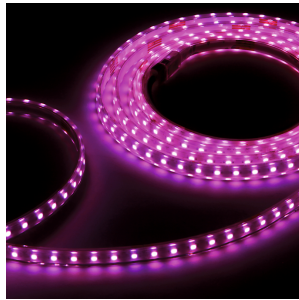

ΤΕΧΝΟΛΟΓΙΑ ΦΩΤΟΣ LED STRIPS

Ισχύς:	120W
Φωτεινή Ροή:	90Lm/m / 140Lm/m / 400Lm/m / 630Lm/m
Κατανομή Φωτός:	120°
Τιμή Προστασίας. Κλάση:	IP67
Διαστάσεις:	15,5 x 6 mm

ΛΕΠΤΟΜΕΡΕΙΕΣ

ΕΦΑΡΜΟΓΗ

Φωτισμός Καταστημάτων
Εσωτερικός &
Αρχιτεκτονικός Φωτισμός

ΚΑΤΑΣΚΕΥΑΣΤΗΣ

ΧΩΡΑ ΠΡΟΕΛΕΥΣΗΣ

FLEX STRIP XTREME RGB

Οι ταινίες PROLED FLEX STRIPS είναι ιδανικές για έμμεσο φωτισμό, ως παραλλαγές για εκθέσεις ή εφαρμογές σε καταστήματα, καθώς και για όλα τα είδη φωτισμού. Λόγω του ρηχού σχεδιασμού τους και των ατομικά προσαρμόσιμων μηκών, τα PROLED FLEX STRIPS προσφέρουν ένα ευρύ φάσμα δυνατοτήτων εφαρμογής. Υψηλή ευελιξία - προσαρμόσιμη σε στρογγυλά σχήματα. Μεγάλη ποικιλία χρωμάτων φωτισμού, όπως Neutral white, warm white και super warm white για προσαρμογή, που διατίθεται επίσης σε ρολά 20 m. Προσέξτε το μέγιστο μήκος (5 m) ανά είσοδο ισχύος. Εγκατάσταση με κολλητική ταινία 3M στην πίσω πλευρά της ταινίας (αυτοκόλλητη).