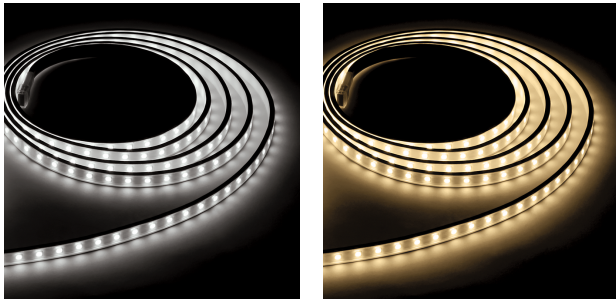

ΤΕΧΝΟΛΟΓΙΑ ΦΩΤΟΣ LED STRIPS

Ισχύς:	120W
Θερμοκρασία Χρώματος:	3000K / 4000K / 6000K
Φωτεινή Ροή:	830Lm/m / 1000Lm/m
Δείκτης Απόδοσης Χρώματος (CRI):	80
Κατανομή Φωτός:	120°
Τιμή Προστασίας. Κλάση:	IP67
Διαστάσεις:	13,5 x 6 mm

ΛΕΠΤΟΜΕΡΕΙΕΣ

ΕΦΑΡΜΟΓΗ

Φωτισμός Καταστημάτων
Εσωτερικός &
Αρχιτεκτονικός Φωτισμός

ΚΑΤΑΣΚΕΥΑΣΤΗΣ

ΧΩΡΑ ΠΡΟΕΛΕΥΣΗΣ

FLEX STRIP XTREME MONO

Οι ταινίες PROLED FLEX STRIPS είναι ιδανικές για έμμεσο φωτισμό, ως παραλλαγές για εκθέσεις ή εφαρμογές σε καταστήματα, καθώς και για όλα τα είδη φωτισμού. Λόγω του ρηχού σχεδιασμού τους και των ατομικά προσαρμόσιμων μηκών, τα PROLED FLEX STRIPS προσφέρουν ένα ευρύ φάσμα δυνατοτήτων εφαρμογής. Υψηλή ευελιξία - προσαρμόσιμη σε στρογγυλά σχήματα. Μεγάλη ποικιλία χρωμάτων φωτισμού, όπως Neutral white, warm white και super warm white για προσαρμογή, που διατίθεται επίσης σε ρολά 20 m. Προσέξτε το μέγιστο μήκος (5 m) ανά είσοδο ισχύος. Εγκατάσταση με κολλητική ταινία 3M στην πίσω πλευρά της ταινίας (αυτοκόλλητη).