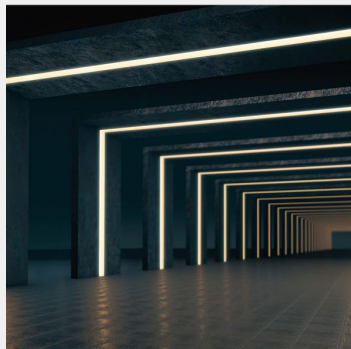

ΤΕΧΝΟΛΟΓΙΑ ΦΩΤΟΣ LED STRIPS

Ισχύς:	120W
Θερμοκρασία Χρώματος:	3000K / 4000K / 6000K
Φωτεινή Ροή:	830Lm/m / 1000Lm/m
Δείκτης Απόδοσης Χρώματος (CRI):	80
Κατανομή Φωτός:	120°
Τιμή Προστασίας. Κλάση:	IP67
Διαστάσεις:	13,5 x 6 mm

ΛΕΠΤΟΜΕΡΕΙΕΣ

ΕΦΑΡΜΟΓΗ

Φωτισμός Καταστημάτων
Εσωτερικός &
Αρχιτεκτονικός Φωτισμός

ΚΑΤΑΣΚΕΥΑΣΤΗΣ

ΧΩΡΑ ΠΡΟΕΛΕΥΣΗΣ

FLEX STRIP XTREME MONO

Οι ταινίες PROLED FLEX STRIPS είναι ιδανικές για έμμεσο φωτισμό, ως παραλλαγές για εκθέσεις ή εφαρμογές σε καταστήματα, καθώς και για όλα τα είδη φωτισμού. Λόγω του ρηχού σχεδιασμού τους και των ατομικά προσαρμόσιμων μηκών, τα PROLED FLEX STRIPS προσφέρουν ένα ευρύ φάσμα δυνατοτήτων εφαρμογής. Υψηλή ευελιξία - προσαρμόσιμη σε στρογγυλά σχήματα. Μεγάλη ποικιλία χρωμάτων φωτισμού, όπως Neutral white, warm white και super warm white για προσαρμογή, που διατίθεται επίσης σε ρολά 20 m. Προσέξτε το μέγιστο μήκος (5 m) ανά είσοδο ισχύος. Εγκατάσταση με κολλητική ταινία 3M στην πίσω πλευρά της ταινίας (αυτοκόλλητη).