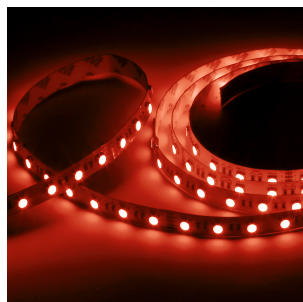

ΤΕΧΝΟΛΟΓΙΑ ΦΩΤΟΣ LED STRIPS

Ισχύς:	96W
Φωτεινή Ροή:	90Lm/m / 140Lm/m / 150Lm/m / 450Lm/m / 830Lm/m
Κατανομή Φωτός:	120°
Τιμή Προστασίας. Κλάση:	IP20
Διαστάσεις:	12 x 2,5 mm

ΛΕΠΤΟΜΕΡΕΙΕΣ

ΕΦΑΡΜΟΓΗ

Φωτισμός Καταστημάτων
Εσωτερικός &
Αρχιτεκτονικός Φωτισμός

ΚΑΤΑΣΚΕΥΑΣΤΗΣ

ΧΩΡΑ ΠΡΟΕΛΕΥΣΗΣ

FLEX STRIP RGBA 4-IN-1

Οι ταινίες PROLED FLEX STRIPS είναι ιδανικές για έμμεσο φωτισμό, ως παραλλαγές για εκθέσεις ή εφαρμογές σε καταστήματα, καθώς και για όλα τα είδη φωτισμού. Λόγω του ρηχού σχεδιασμού τους και των ατομικά προσαρμόσιμων μηκών, τα PROLED FLEX STRIPS προσφέρουν ένα ευρύ φάσμα δυνατοτήτων εφαρμογής. Υψηλή ευελιξία - προσαρμόσιμη σε στρογγυλά σχήματα. Μεγάλη ποικιλία χρωμάτων φωτισμού, όπως Neutral white, warm white και super warm white για προσαρμογή, που διατίθεται επίσης σε ρολά 20 m. Προσέξτε το μέγιστο μήκος (5 m) ανά είσοδο ισχύος. Εγκατάσταση με κολλητική ταινία 3M στην πίσω πλευρά της ταινίας (αυτοκόλλητη).