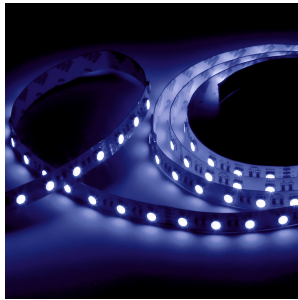

ΤΕΧΝΟΛΟΓΙΑ ΦΩΤΟΣ LED STRIPS

Ισχύς:	96W
Φωτεινή Ροή:	90Lm/m / 140Lm/m / 150Lm/m / 450Lm/m / 830Lm/m
Κατανομή Φωτός:	120°
Τιμή Προστασίας. Κλάση:	IP20
Διαστάσεις:	12 x 2,5 mm

ΛΕΠΤΟΜΕΡΕΙΕΣ

ΕΦΑΡΜΟΓΗ

Φωτισμός Καταστημάτων
Εσωτερικός &
Αρχιτεκτονικός Φωτισμός

ΚΑΤΑΣΚΕΥΑΣΤΗΣ

ΧΩΡΑ ΠΡΟΕΛΕΥΣΗΣ

FLEX STRIP RGBA 4-IN-1

Οι ταινίες PROLED FLEX STRIPS είναι ιδανικές για έμμεσο φωτισμό, ως παραλλαγές για εκθέσεις ή εφαρμογές σε καταστήματα, καθώς και για όλα τα είδη φωτισμού. Λόγω του ρηχού σχεδιασμού τους και των ατομικά προσαρμόσιμων μηκών, τα PROLED FLEX STRIPS προσφέρουν ένα ευρύ φάσμα δυνατοτήτων εφαρμογής. Υψηλή ευελιξία - προσαρμόσιμη σε στρογγυλά σχήματα. Μεγάλη ποικιλία χρωμάτων φωτισμού, όπως Neutral white, warm white και super warm white για προσαρμογή, που διατίθεται επίσης σε ρολά 20 m. Προσέξτε το μέγιστο μήκος (5 m) ανά είσοδο ισχύος. Εγκατάσταση με κολλητική ταινία 3M στην πίσω πλευρά της ταινίας (αυτοκόλλητη).