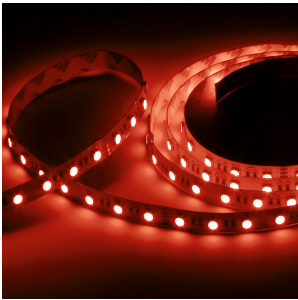

ΤΕΧΝΟΛΟΓΙΑ ΦΩΤΟΣ LED STRIPS

Ισχύς:	96W
Φωτεινή Ροή:	90Lm/m / 140Lm/m / 150Lm/m / 450Lm/m / 830Lm/m
Κατανομή Φωτός:	120°
Τιμή Προστασίας. Κλάση:	IP20
Διαστάσεις:	12 x 2,5 mm

ΛΕΠΤΟΜΕΡΕΙΕΣ

ΕΦΑΡΜΟΓΗ

Φωτισμός Καταστημάτων
Εσωτερικός &
Αρχιτεκτονικός Φωτισμός

ΚΑΤΑΣΚΕΥΑΣΤΗΣ

ΧΩΡΑ ΠΡΟΕΛΕΥΣΗΣ

FLEX STRIP RGBA 4-IN-1

Οι ταινίες PROLED FLEX STRIPS είναι ιδανικές για έμμεσο φωτισμό, ως παραλλαγές για εκθέσεις ή εφαρμογές σε καταστήματα, καθώς και για όλα τα είδη φωτισμού. Λόγω του ρηχού σχεδιασμού τους και των ατομικά προσαρμόσιμων μηκών, τα PROLED FLEX STRIPS προσφέρουν ένα ευρύ φάσμα δυνατοτήτων εφαρμογής. Υψηλή ευελιξία - προσαρμόσιμη σε στρογγυλά σχήματα. Μεγάλη ποικιλία χρωμάτων φωτισμού, όπως Neutral white, warm white και super warm white για προσαρμογή, που διατίθεται επίσης σε ρολά 20 m. Προσέξτε το μέγιστο μήκος (5 m) ανά είσοδο ισχύος. Εγκατάσταση με κολλητική ταινία 3M στην πίσω πλευρά της ταινίας (αυτοκόλλητη).