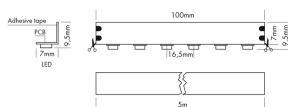

ΤΕΧΝΟΛΟΓΙΑ ΦΩΤΟΣ LED STRIPS

Ισχύς:	72W
Θερμοκρασία Χρώματος:	2400K / 2700K / 3000K / 4000K / 6000K
Φωτεινή Ροή:	1050Lm/m / 1100Lm/m / 1150Lm/m / 1200Lm/m
Δείκτης Απόδοσης Χρώματος (CRI):	90
Κατανομή Φωτός:	120°
Τιμή Προστασίας. Κλάση:	IP20
Διαστάσεις:	7 x 9,5 mm

ΛΕΠΤΟΜΕΡΕΙΕΣ

ΕΦΑΡΜΟΓΗ

Φωτισμός Καταστημάτων
Εσωτερικός &
Αρχιτεκτονικός Φωτισμός

ΚΑΤΑΣΚΕΥΑΣΤΗΣ

Image not found or type unknown

ΧΩΡΑ ΠΡΟΕΛΕΥΣΗΣ

FLEX STRIP HD 90° DOWN

Οι ταινίες PROLED FLEX STRIPS είναι ιδανικές για έμμεσο φωτισμό, ως παραλλαγές για εκθέσεις ή εφαρμογές σε καταστήματα, καθώς και για όλα τα είδη φωτισμού. Λόγω του ρηχού σχεδιασμού τους και των ατομικά προσαρμοσίμων μηκών, τα PROLED FLEX STRIPS προσφέρουν ένα ευρύ φάσμα δυνατοτήτων εφαρμογής. Υψηλή ευελιξία - προσαρμόσιμη σε στρογγυλά σχήματα. Μεγάλη ποικιλία χρωμάτων φωτισμού, όπως Neutral white, warm white και super warm white για προσαρμογή, που διατίθεται επίσης σε ρολά 20 m. Προσέξτε το μέγιστο μήκος (5 m) ανά είσοδο ισχύος. Εγκατάσταση με κολλητική ταινία 3M στην πίσω πλευρά της ταινίας (αυτοκόλλητη).