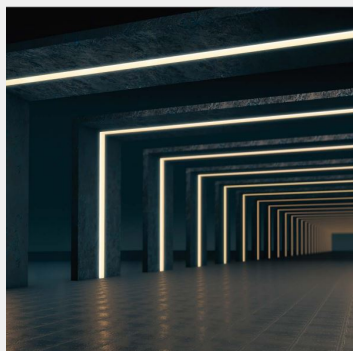

ΤΕΧΝΟΛΟΓΙΑ ΦΩΤΟΣ LED STRIPS

Ισχύς:	75W
Θερμοκρασία Χρώματος:	2700K / 3000K / 4000K / 6500K
Φωτεινή Ροή:	1400Lm/m / 1500Lm/m / 1600Lm/m
Δείκτης Απόδοσης Χρώματος (CRI):	90
Κατανομή Φωτός:	120°
Τιμή Προστασίας. Κλάση:	IP20
Διαστάσεις:	10 x 2,4 mm

ΛΕΠΤΟΜΕΡΕΙΕΣ

ΕΦΑΡΜΟΓΗ

Φωτισμός Καταστημάτων
Εσωτερικός &
Αρχιτεκτονικός Φωτισμός

ΚΑΤΑΣΚΕΥΑΣΤΗΣ

ΧΩΡΑ ΠΡΟΕΛΕΥΣΗΣ

FLEX STRIP COB

Οι ταινίες PROLED FLEX STRIPS είναι ιδανικές για έμμεσο φωτισμό, ως παραλλαγές για εκθέσεις ή εφαρμογές σε καταστήματα, καθώς και για όλα τα είδη φωτισμού. Λόγω του ρηχού σχεδιασμού τους και των ατομικά προσαρμόσιμων μηκών, τα PROLED FLEX STRIPS προσφέρουν ένα ευρύ φάσμα δυνατοτήτων εφαρμογής. Υψηλή ευελιξία - προσαρμόσιμη σε στρογγυλά σχήματα. Μεγάλη ποικιλία χρωμάτων φωτισμού, όπως Neutral white, warm white και super warm white για προσαρμογή, που διατίθεται επίσης σε ρολά 20 m. Προσέξτε το μέγιστο μήκος (5 m) ανά είσοδο ισχύος. Εγκατάσταση με κολλητική ταινία 3M στην πίσω πλευρά της ταινίας (αυτοκόλλητη).