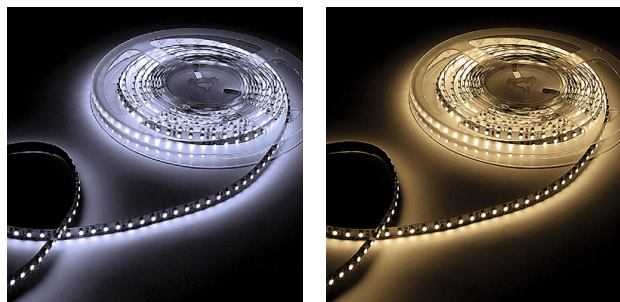

## ΤΕΧΝΟΛΟΓΙΑ ΦΩΤΟΣ LED STRIPS

## FLEX STRIP 600 MONO

Οι ταινίες PROLED FLEX STRIPS είναι ιδανικές για έμμεσο φωτισμό, ως παραλλαγές για εκθέσεις ή εφαρμογές σε καταστήματα, καθώς και για όλα τα είδη φωτισμού. Λόγω του ρηχού σχεδιασμού τους και των ατομικά προσαρμόσιμων μηκών, τα PROLED FLEX STRIPS προσφέρουν ένα ευρύ φάσμα δυνατοτήτων εφαρμογής. Υψηλή ευελιξία - προσαρμόσιμη σε στρογγυλά σχήματα. Μεγάλη ποικιλία χρωμάτων φωτισμού, όπως Neutral white, warm white και super warm white για προσαρμογή, που διατίθεται επίσης σε ρολά 20 m. Προσέξτε το μέγιστο μήκος (5 m) ανά είσοδο ισχύος. Εγκατάσταση με κολλητική ταινία 3M στην πίσω πλευρά της ταινίας (αυτοκόλλητη).