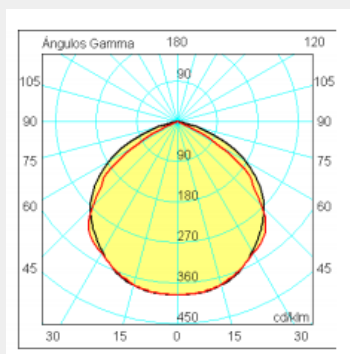

ΚΑΤΑΣΚΕΥΑΣΤΗΣ

ΧΩΡΑ ΠΡΟΕΛΕΥΣΗΣ

ΙΣΠΑΝΙΑ

FARGO

Ο προβολέας εξωτερικού χώρου FARGO Floodlight από την οικογένεια TROLL της Luxiona ρυθμίζει ένα προηγμένο και καινοτόμο σύστημα θερμικής ισορροπίας μέσω παθητικής απαγωγής με σταθερή θερμοκρασία χρώματος 4000K (ουδέτερο λευκό) βελτιστοποιημένο για χρήση ως εσωτερικός ή εξωτερικός φωτισμός χώρων και δομών μεγάλου ύψους. Είναι σχεδιασμένος για επιτοιχία επιφάνεια τοίχου ή οροφής. Αμάξωμα κατασκευασμένο από εξωθημένο αλουμίνιο με μετωπική προστασία από σκληρυμένο γυαλί φινιρίσμα σε μαύρο χρώμα. Το φωτιστικό έχει προστασία IP65. Ενσωματωμένος φωτιστικός ανακλαστήρας από αλουμίνιο υψηλής καθαρότητας με γωνιακή δέσμη 115°. Το φωτιστικό ρυθμίζει μια πηγή LED 134W με CRI υψηλότερη από 80% και με χρωματική διασπορά μικρότερη από 5 SMCD. Το φωτιστικό ρυθμίζει ένα σύστημα άρθρωσης μπάλας που επιτρέπει κλίση 260°. Το φωτιστικό έχει φωτεινή ροή 15299Lm, με απόδοση 103Lm /W και συνολική κατανάλωση 148,3W. Η μέση διάρκεια ζωής του φωτιστικού είναι 25000 ώρες (σταθεροποιημένη σε ελάχιστη ροή 70% από το πρωτότυπο). Ενσωματωμένο φωτιστικό βοηθητικό γρανάζι ON/OFF τροφοδοτούμενο στα 180-240V , 50/60 Hz.